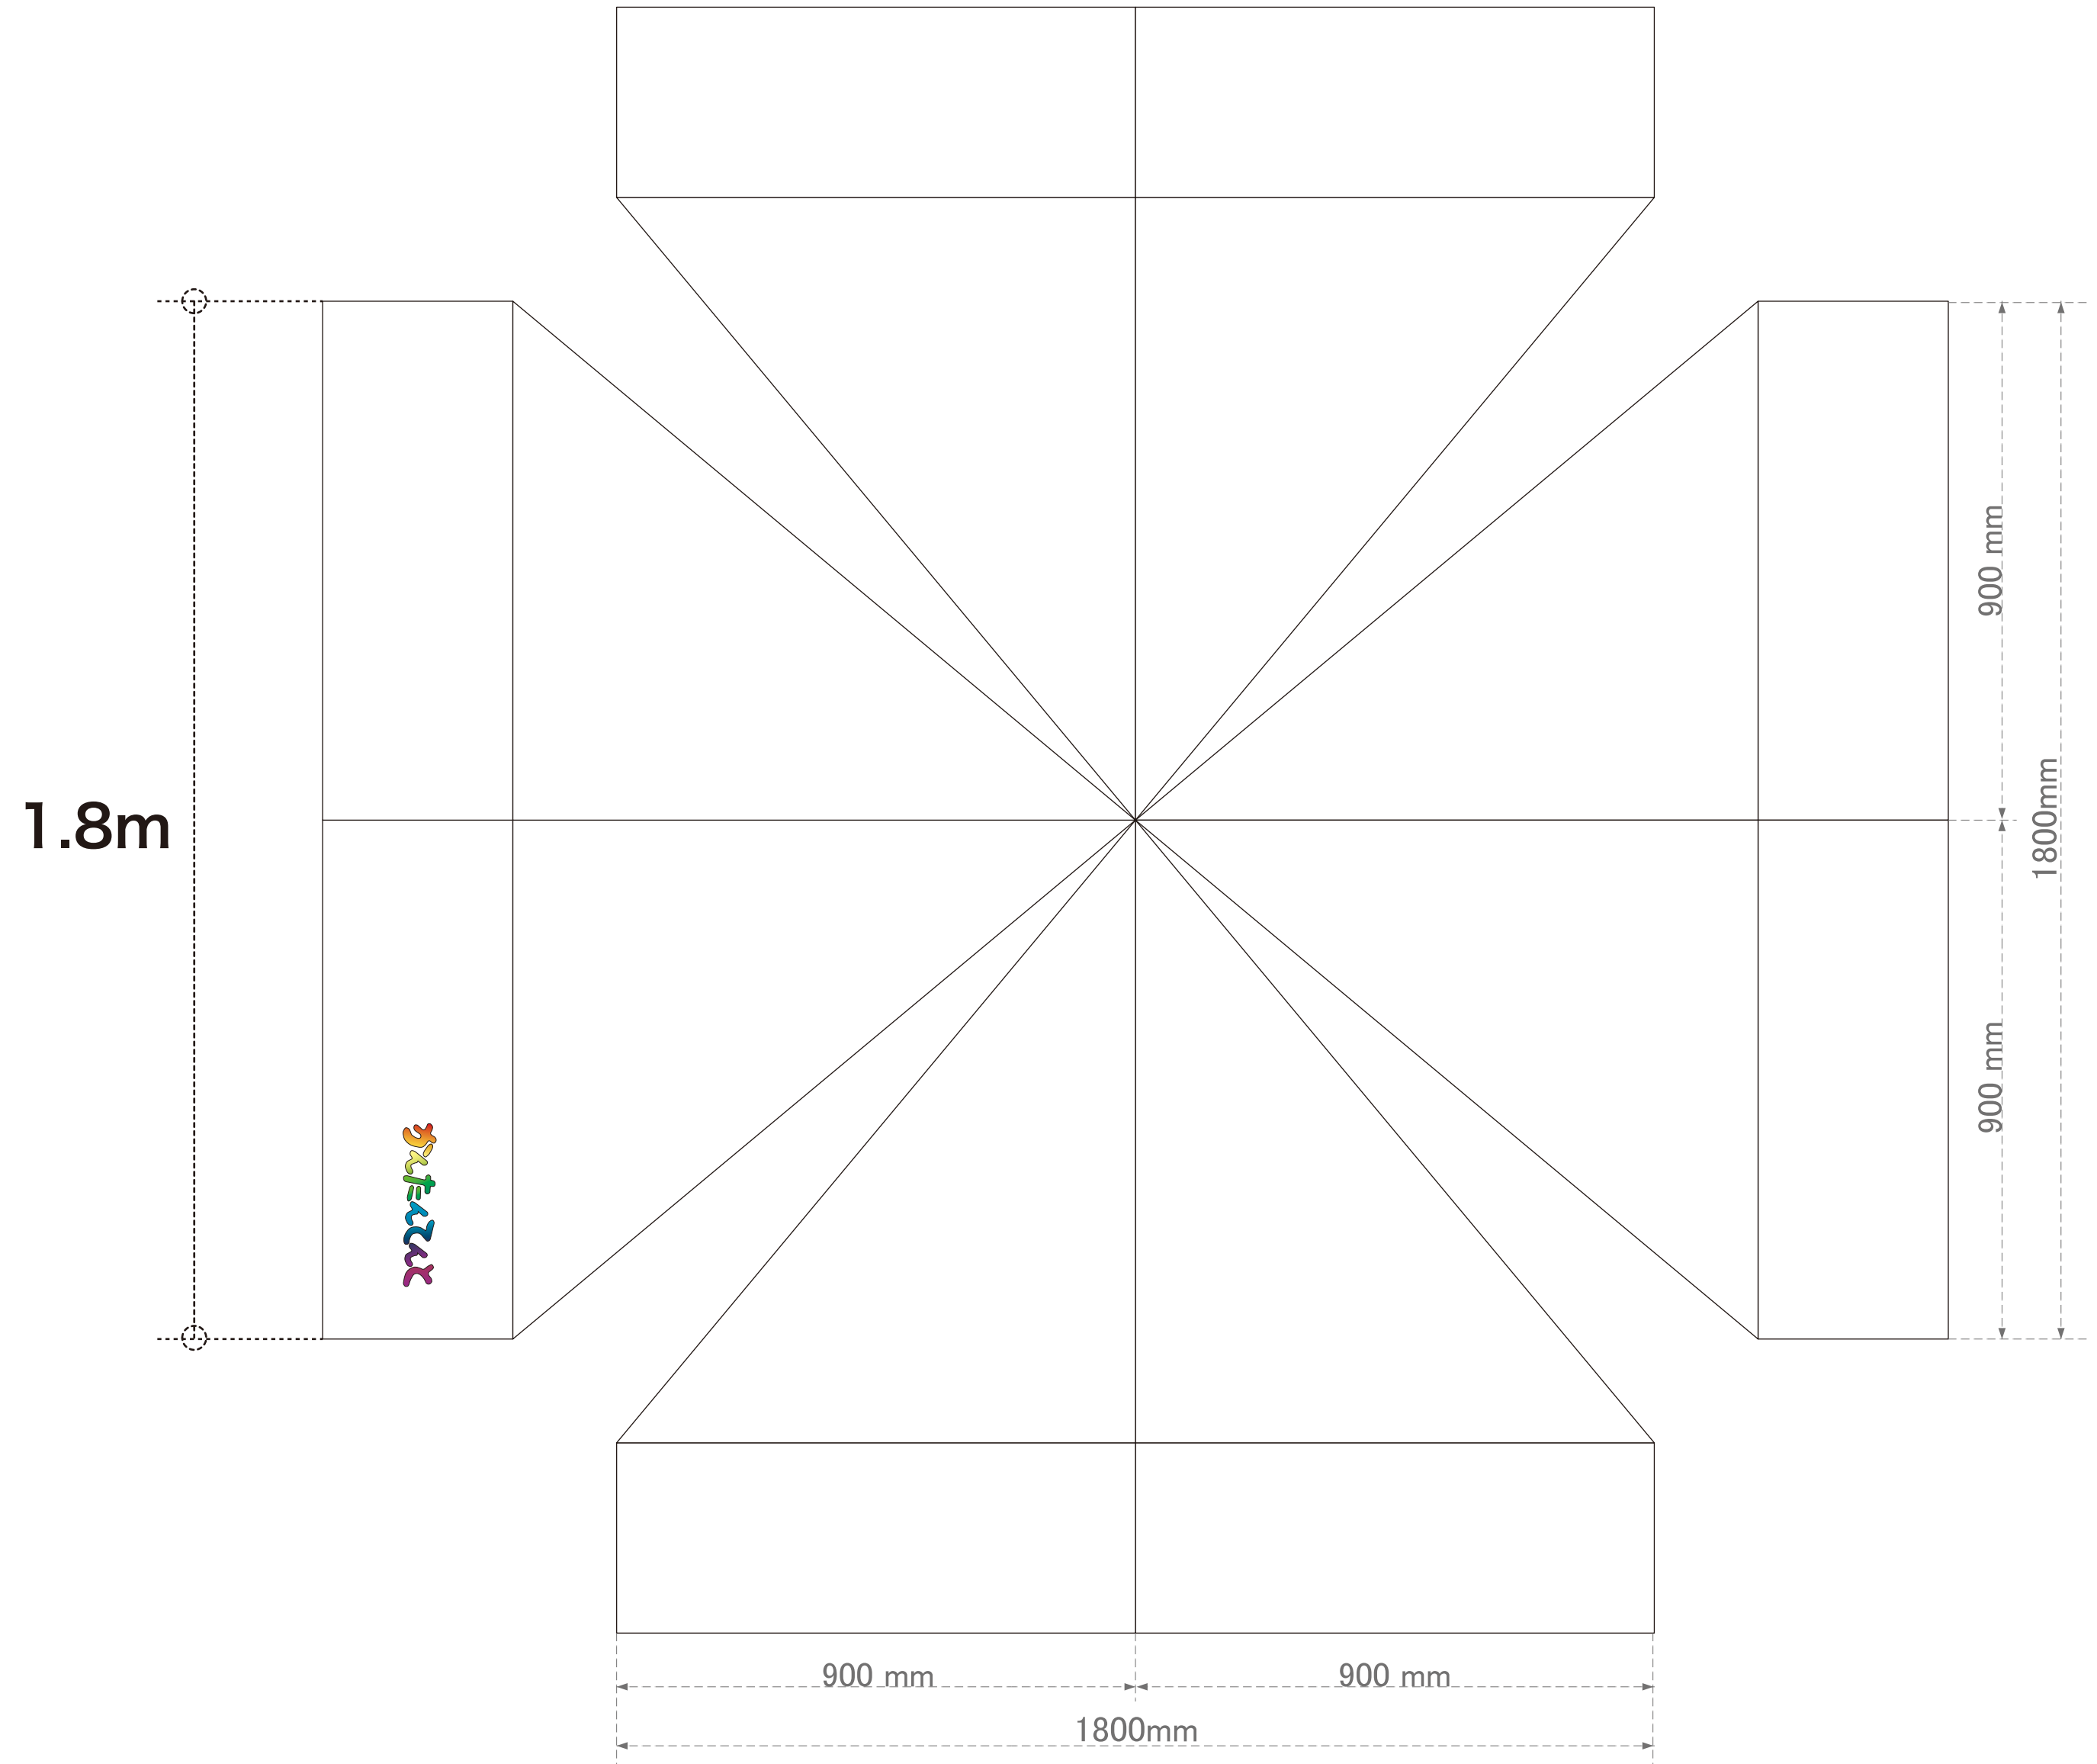

# KA/1W 1.8mX1.8m

天幕色	
文字色	
文字サイズ	
書体	
数量	

## 【注意事項】

※「かたんてんと」ロゴが右隅1箇所印刷されています。

※かたんてんと3の基本書体は角ゴシック・明朝体・丸ゴシック・楷書体となります。その他の書体についてはご相談ください。

※かたんてんと3の文字入れ方法は基本的にカッティングシートの熱圧着です。内容を拝見し、こちらで最適な文字入れ方法をご提案させていただきます。

※ロゴ等を入れる場合はメールに添付して送付ください。

※データなき場合は下絵をお送りください。弊社でデジタル加工をいたします。(有料)