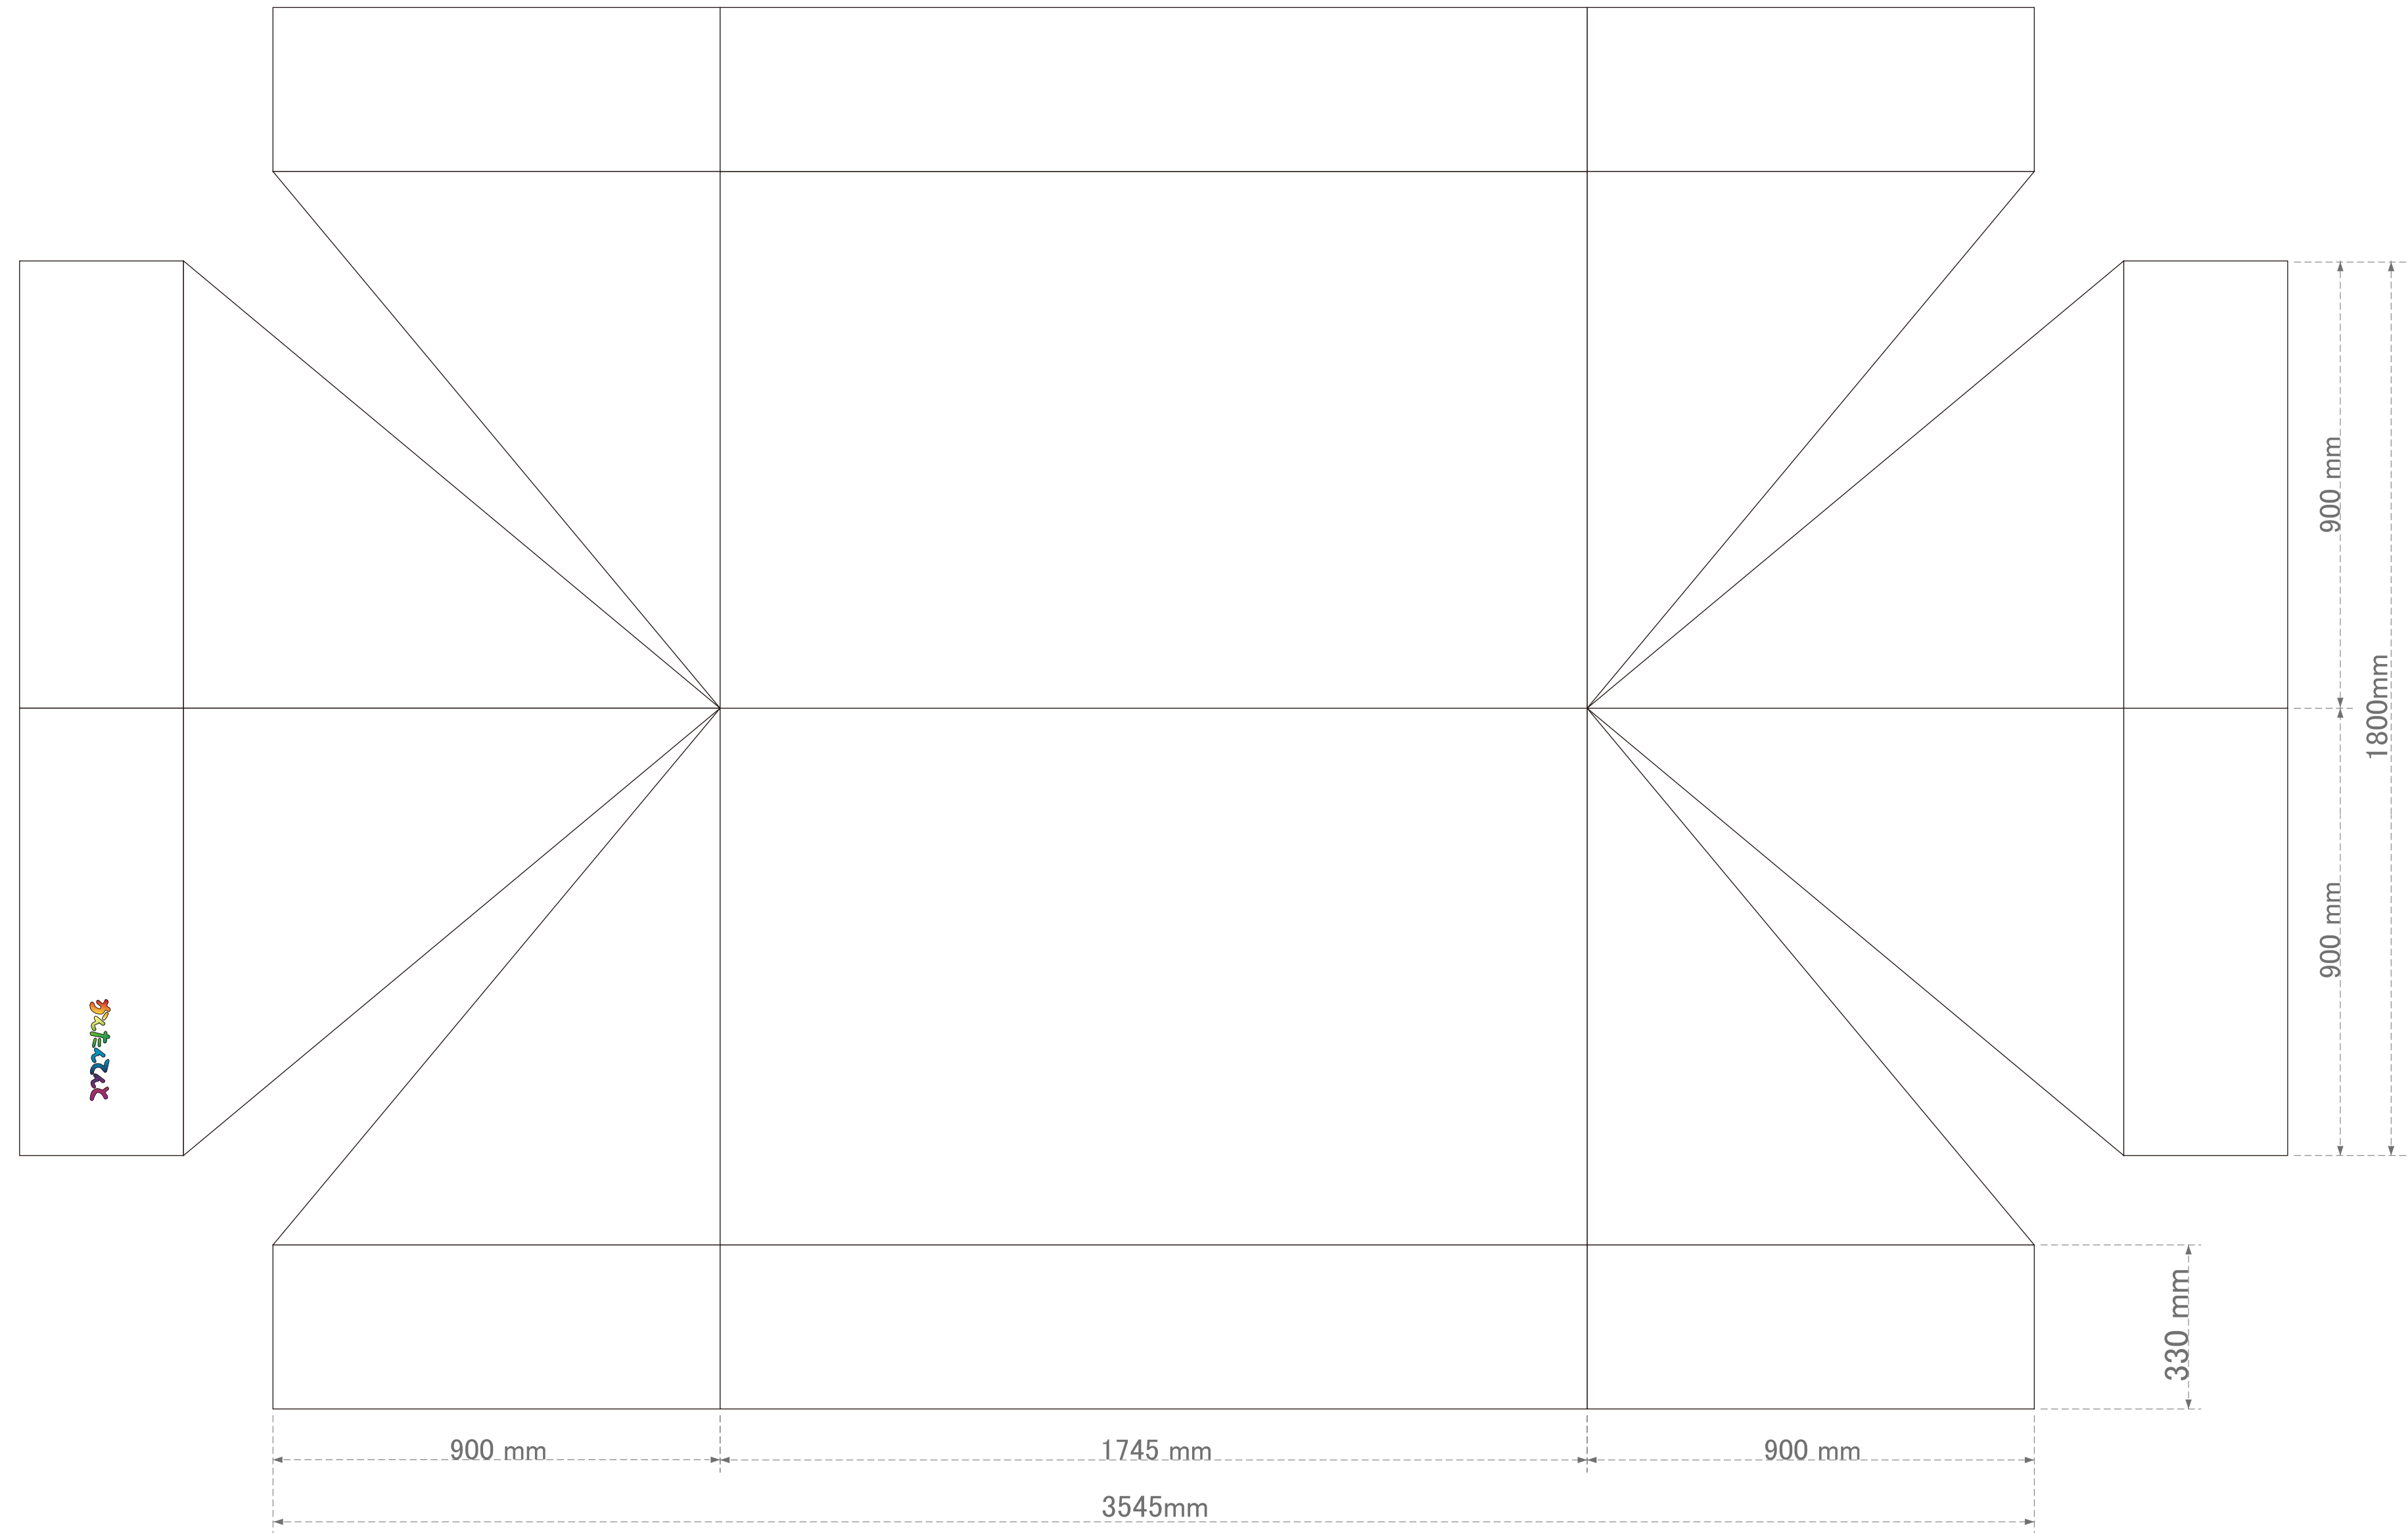

KA/2W 1.8mX3.6m

天幕色	
文字色	
文字サイズ	
書体	
数量	

【注意事項】

- ※「かんたんてんと」ロゴが右隅1箇所に印刷されています。
- ※かんたんてんと3の基本書体は角ゴシック・明朝体・丸ゴシック・楷書体となります。 その他の書体についてはご相談ください。
- ※かんたんてんと3の文字入れ方法は基本的にカットニングシートの熱圧着です。内容を拝見し、こちらで最適な文字入れ方法をご提案させていただきます。
- ※ロゴ等を入れる場合はメールに添付して送付ください。
- ※データなき場合は下絵をお送りください。弊社でデジタル加工をいたします。(有料)