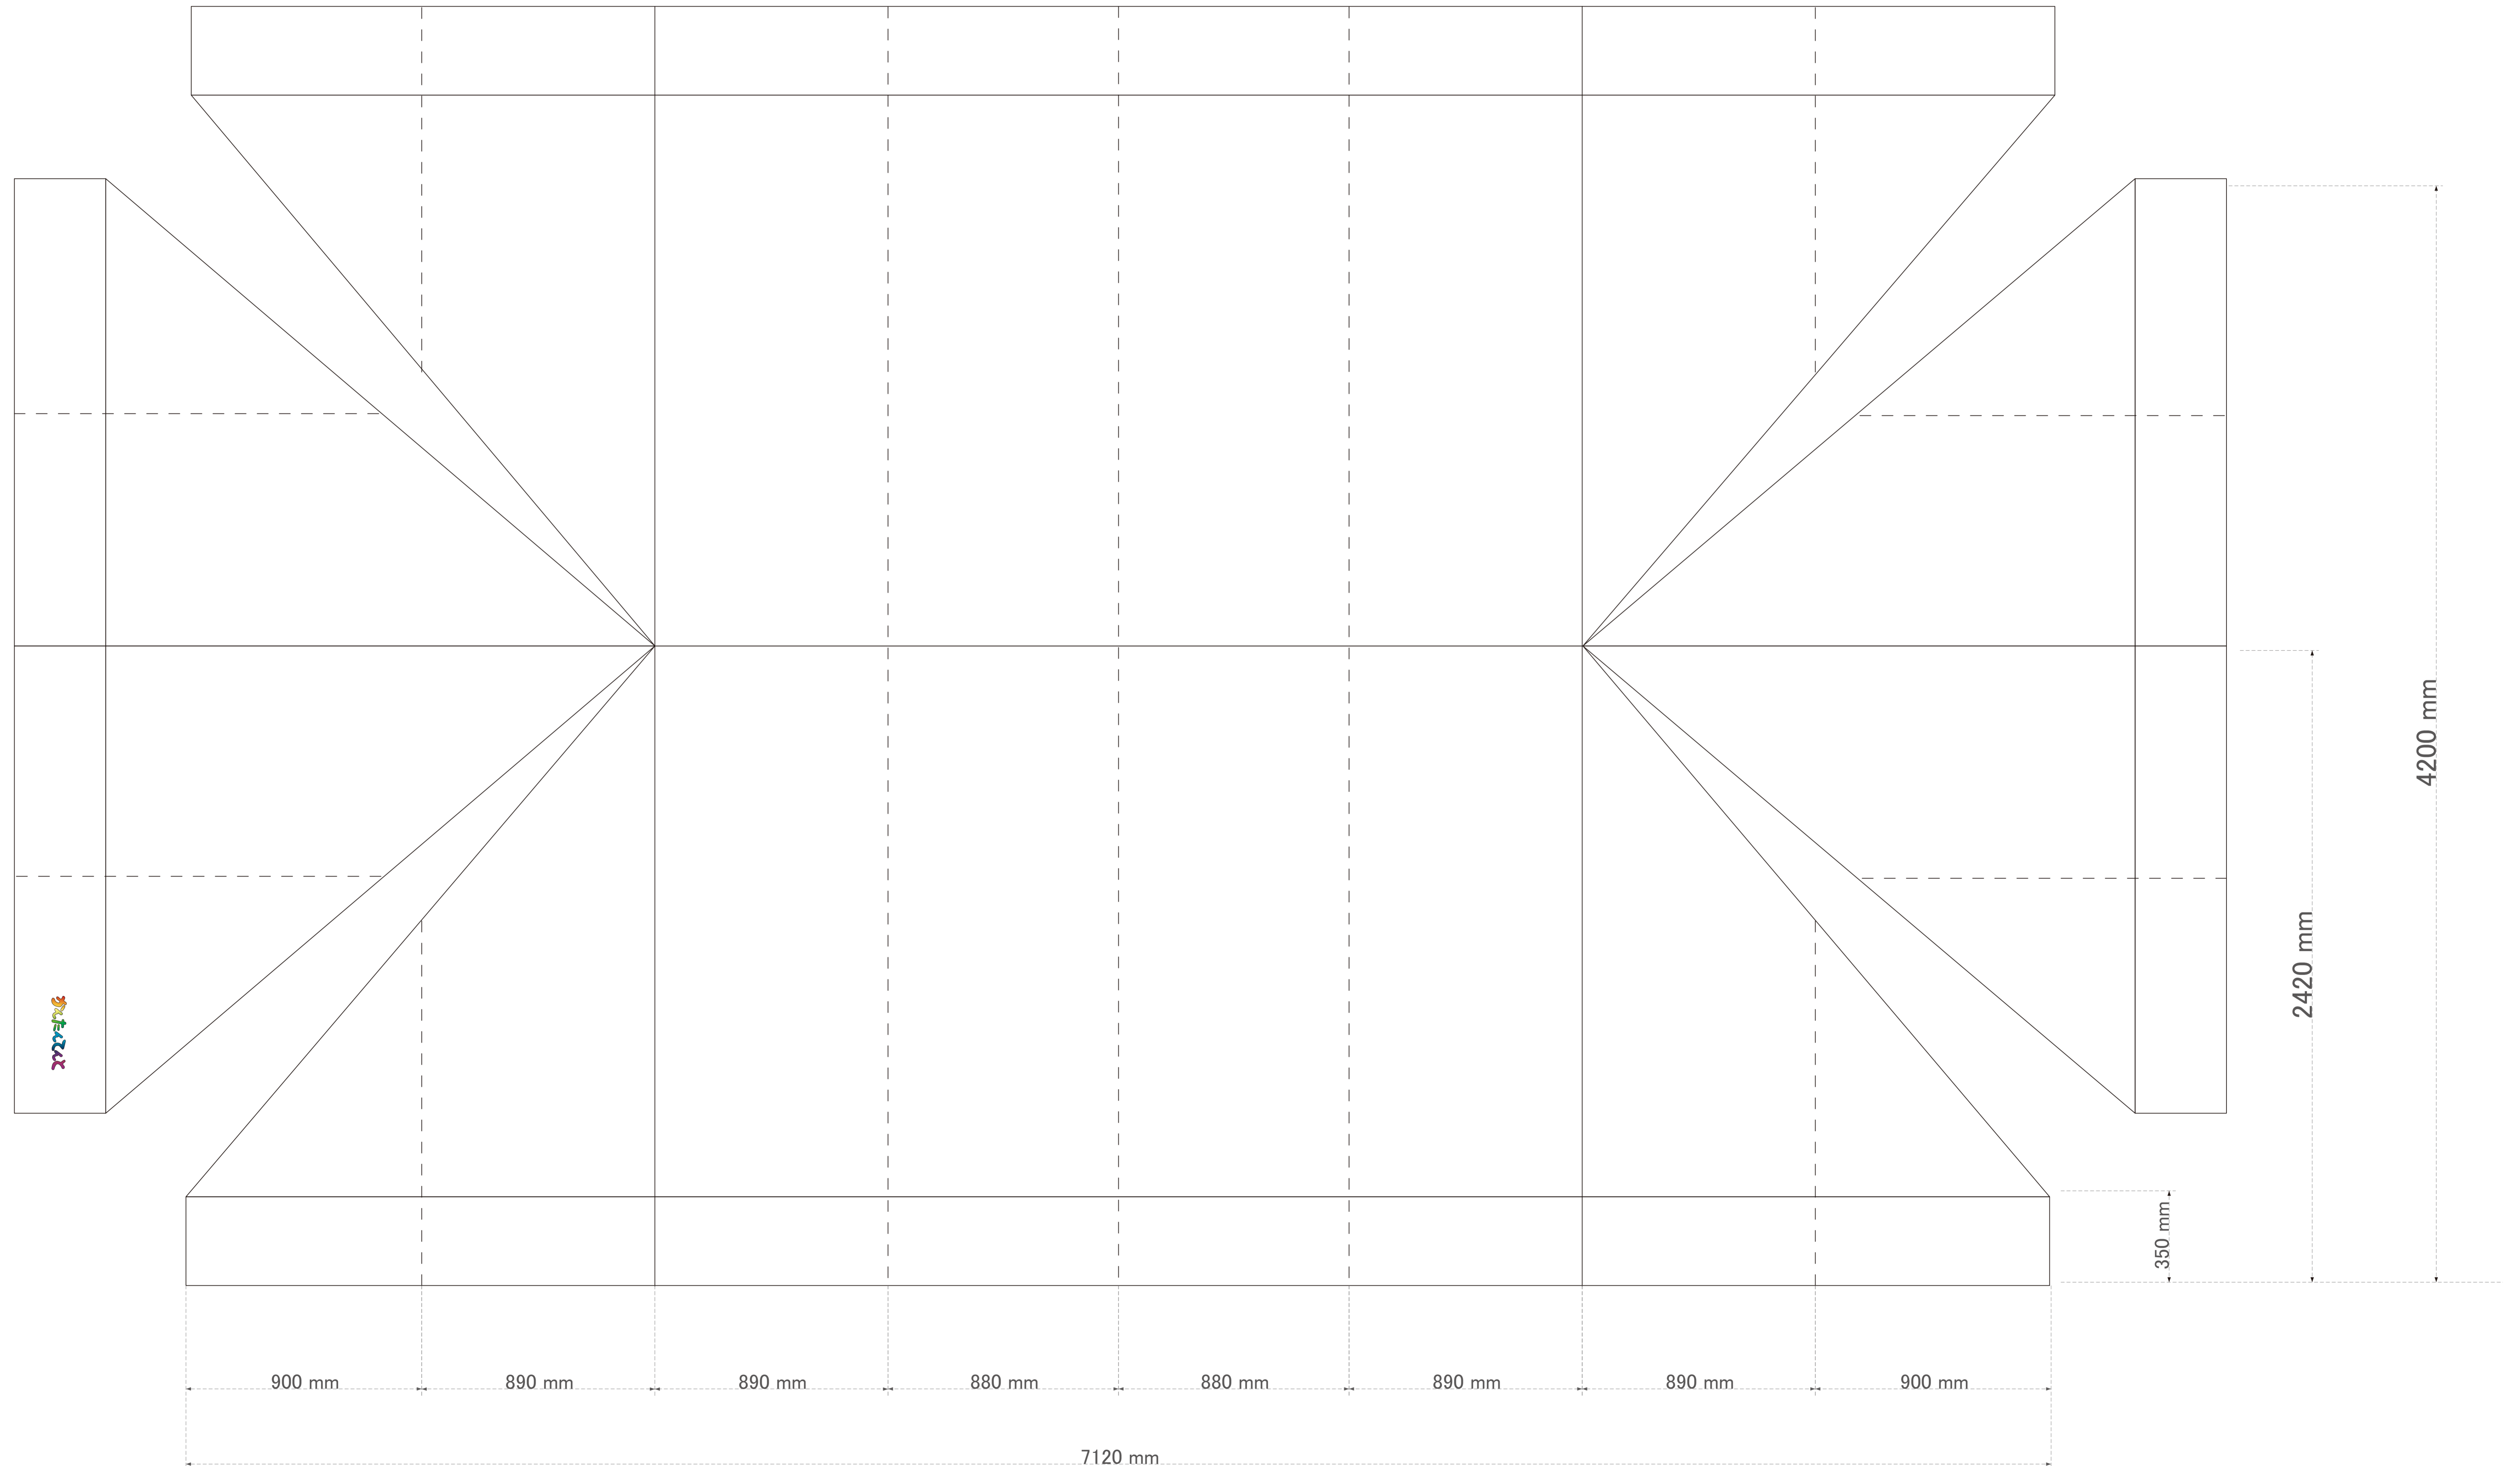

KA/11W 3.6mX7.2m

天幕色

文字色

文字サイズ

書体

数量

【注意事項】

- ※「かんたんてんと」ロゴが右隅1箇所に印刷されています。
- ※かんたんてんと3の基本書体は角ゴシック・明朝体・丸ゴシック・楷書体となります。その他の書体についてはご相談ください。
- ※かんたんてんと3の文字入れ方法は基本的にカットニングシートの熱圧着です。内容を拝見し、こちらで最適な文字入れ方法をご提案させていただきます。
- ※ロゴ等を入れる場合はメールに添付して送付ください。
- ※データなき場合は下絵をお送りください。弊社でデジタル加工をいたします。(有料)