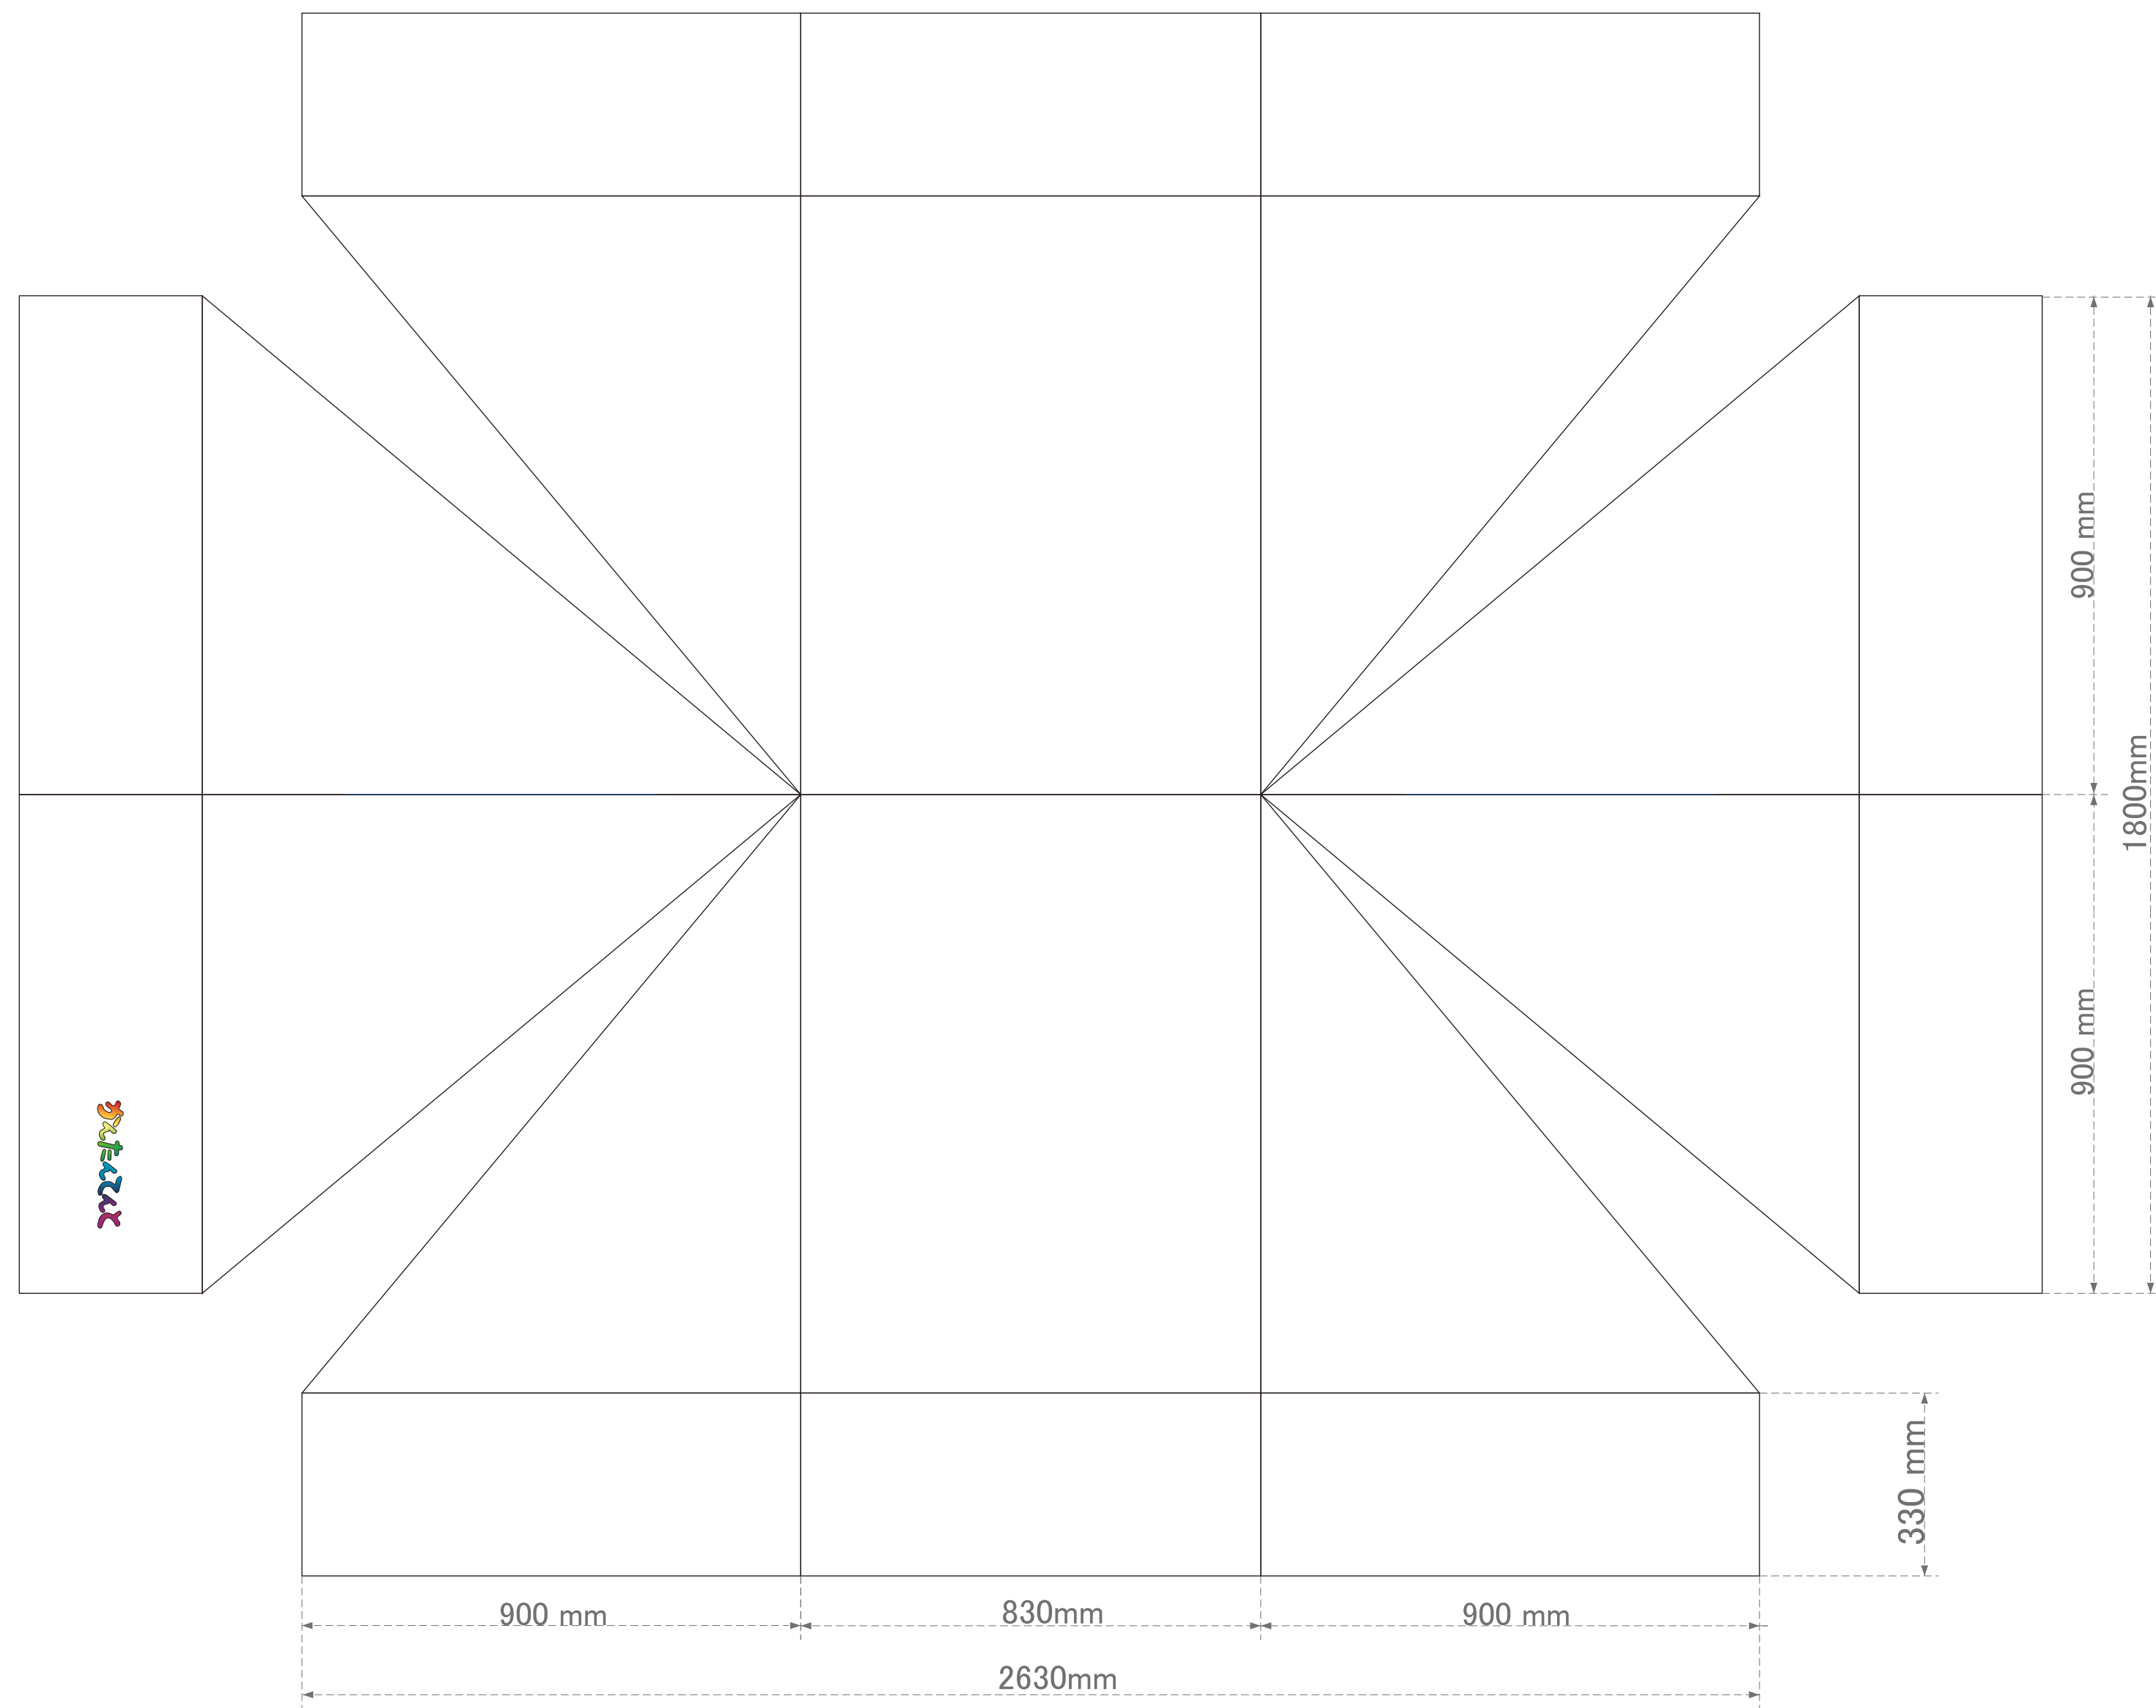

KA/1.5W 1.8mX2.7m

天幕色	
文字色	
文字サイズ	
書体	
数量	

【注意事項】

※「かたんてんと」ロゴが右隅1箇所印刷されています。

※かたんてんと3の基本書体は角ゴシック・明朝体・丸ゴシック・楷書体となります。その他の書体についてはご相談ください。

※かたんてんと3の文字入れ方法は基本的にカットニングシートの熱圧着です。内容を拝見し、こちらで最適な文字入れ方法をご提案させていただきます。