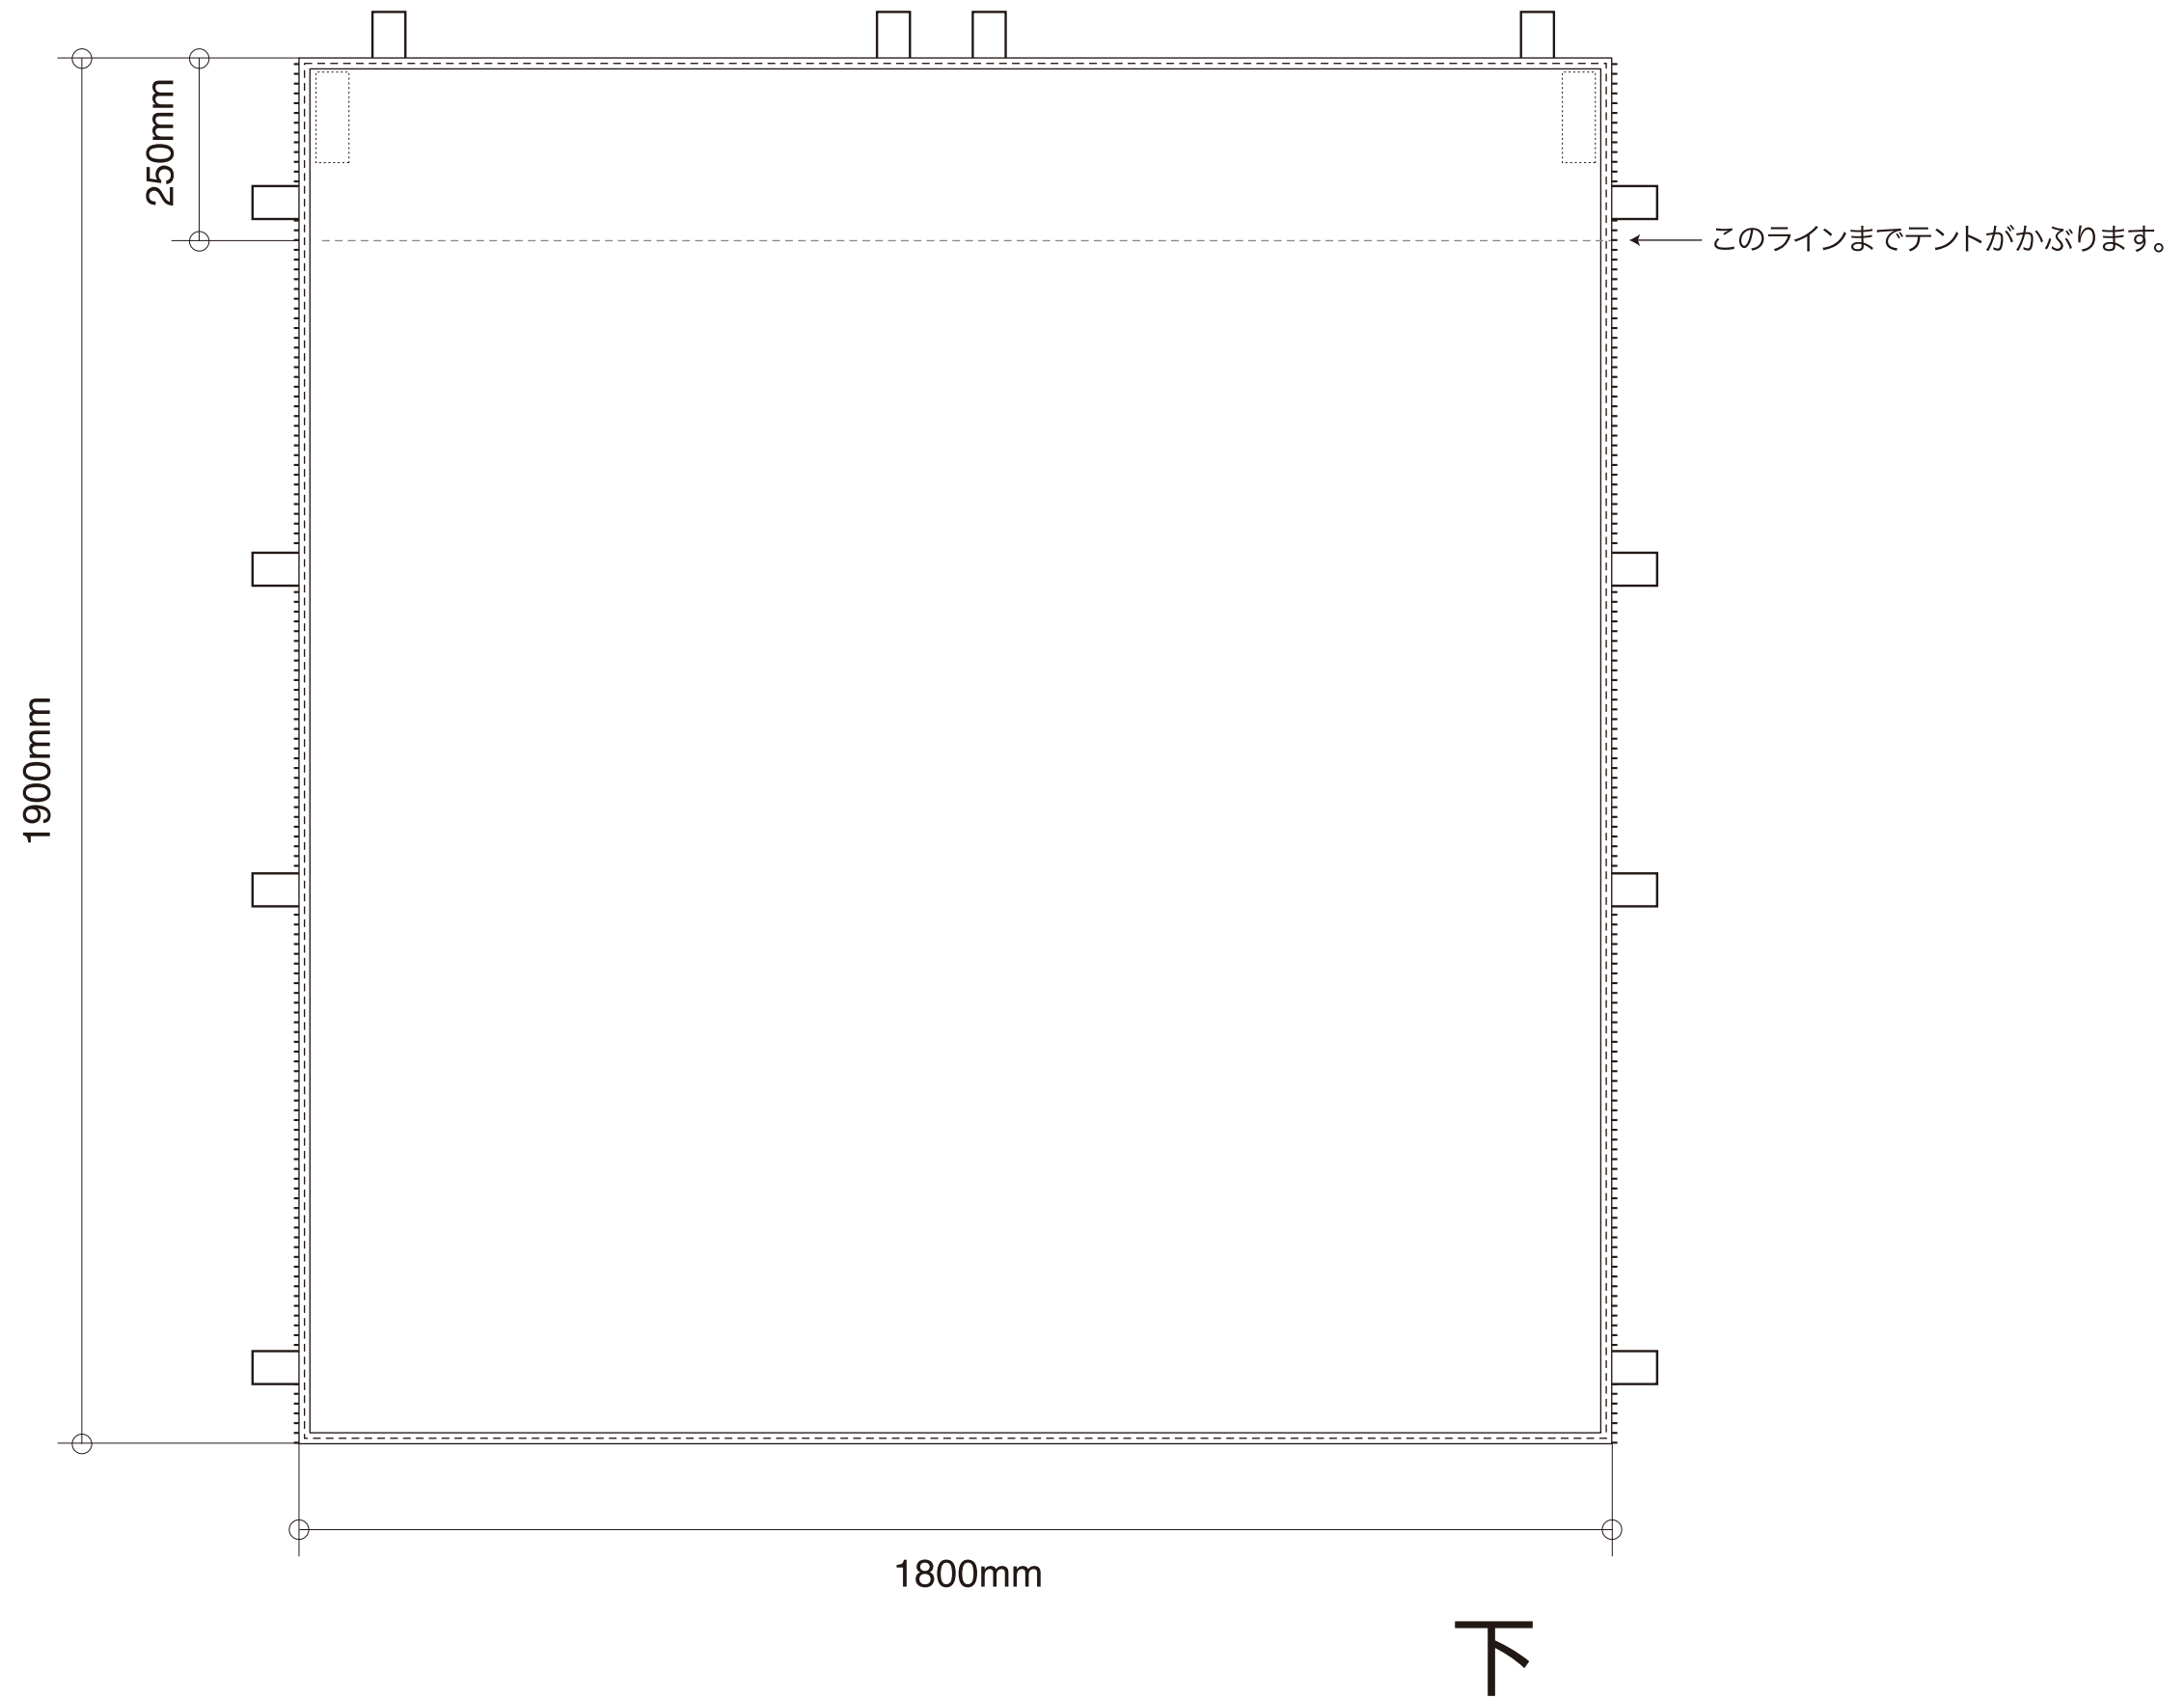

1.8M 横幕

横幕色

文字色

文字サイズ

書体

数量

かんたんてんと3

■横幕レイアウト図 1800mm×1900mm SCALE1:10

【注意事項】

※「かんたんてんと」ロゴが右隅1箇所に印刷されています。

※かんたんてんと3の基本書体は角ゴシック・明朝体・丸ゴシック・楷書体となります。その他の書体についてはご相談ください。

※かんたんてんと3の文字入れ方法は基本的に Cutting シートの熱圧着です。内容を拝見し、こちらで最適な文字入れ方法をご提案させていただきます。

※ロゴ等を入れる場合はメールに添付して送付ください。

※データなき場合は下絵をお送りください。弊社でデジタル加工をいたします。(有料)