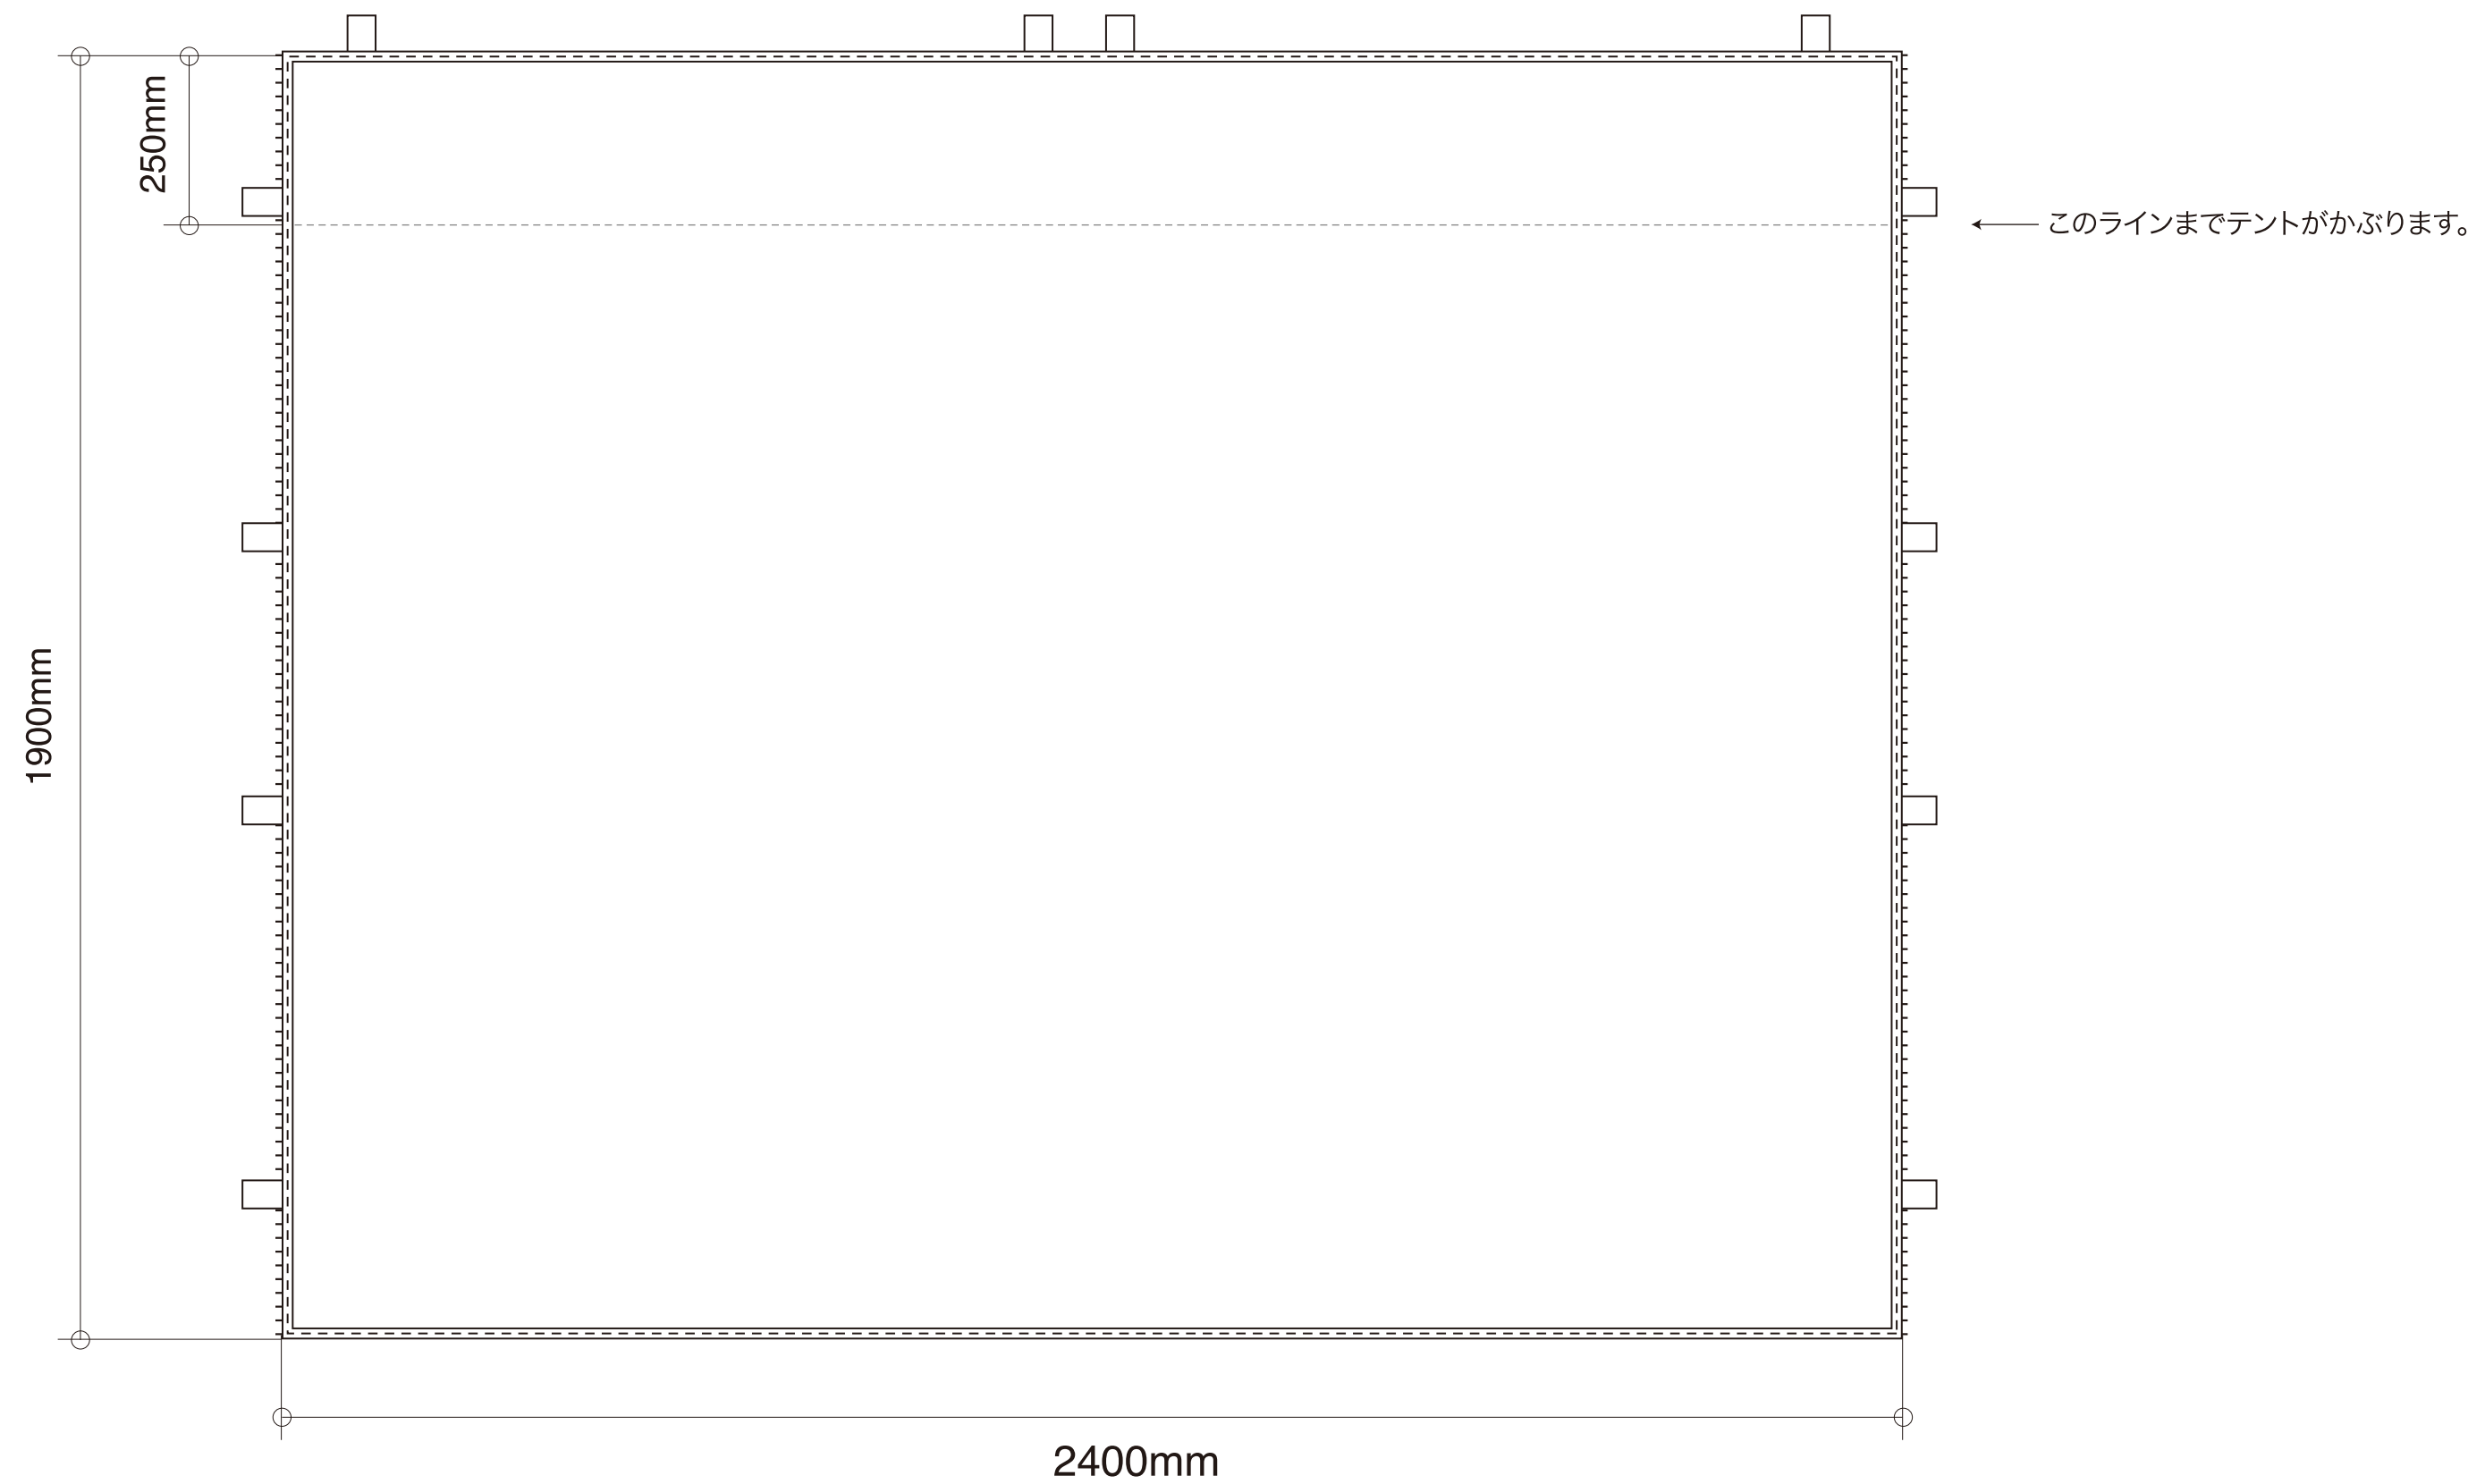

2.4M 横幕

横幕色 _____

文字色 _____

文字サイズ _____

書体 _____

数量 _____

【注意事項】

- ※「かたんてんと」ロゴが右隅1箇所に印刷されています。
- ※かたんてんと3の基本書体は角ゴシック・明朝体・丸ゴシック・楷書体となります。その他の書体についてはご相談ください。
- ※かたんてんと3の文字入れ方法は基本的に Cuttingシート の熱圧着です。内容を拝見し、こちらで最適な文字入れ方法をご提案させていただきます。
- ※ロゴ等を入れる場合はメールに添付して送付ください。
- ※データなき場合は下絵をお送りください。弊社でデジタル加工をいたします。(有料)