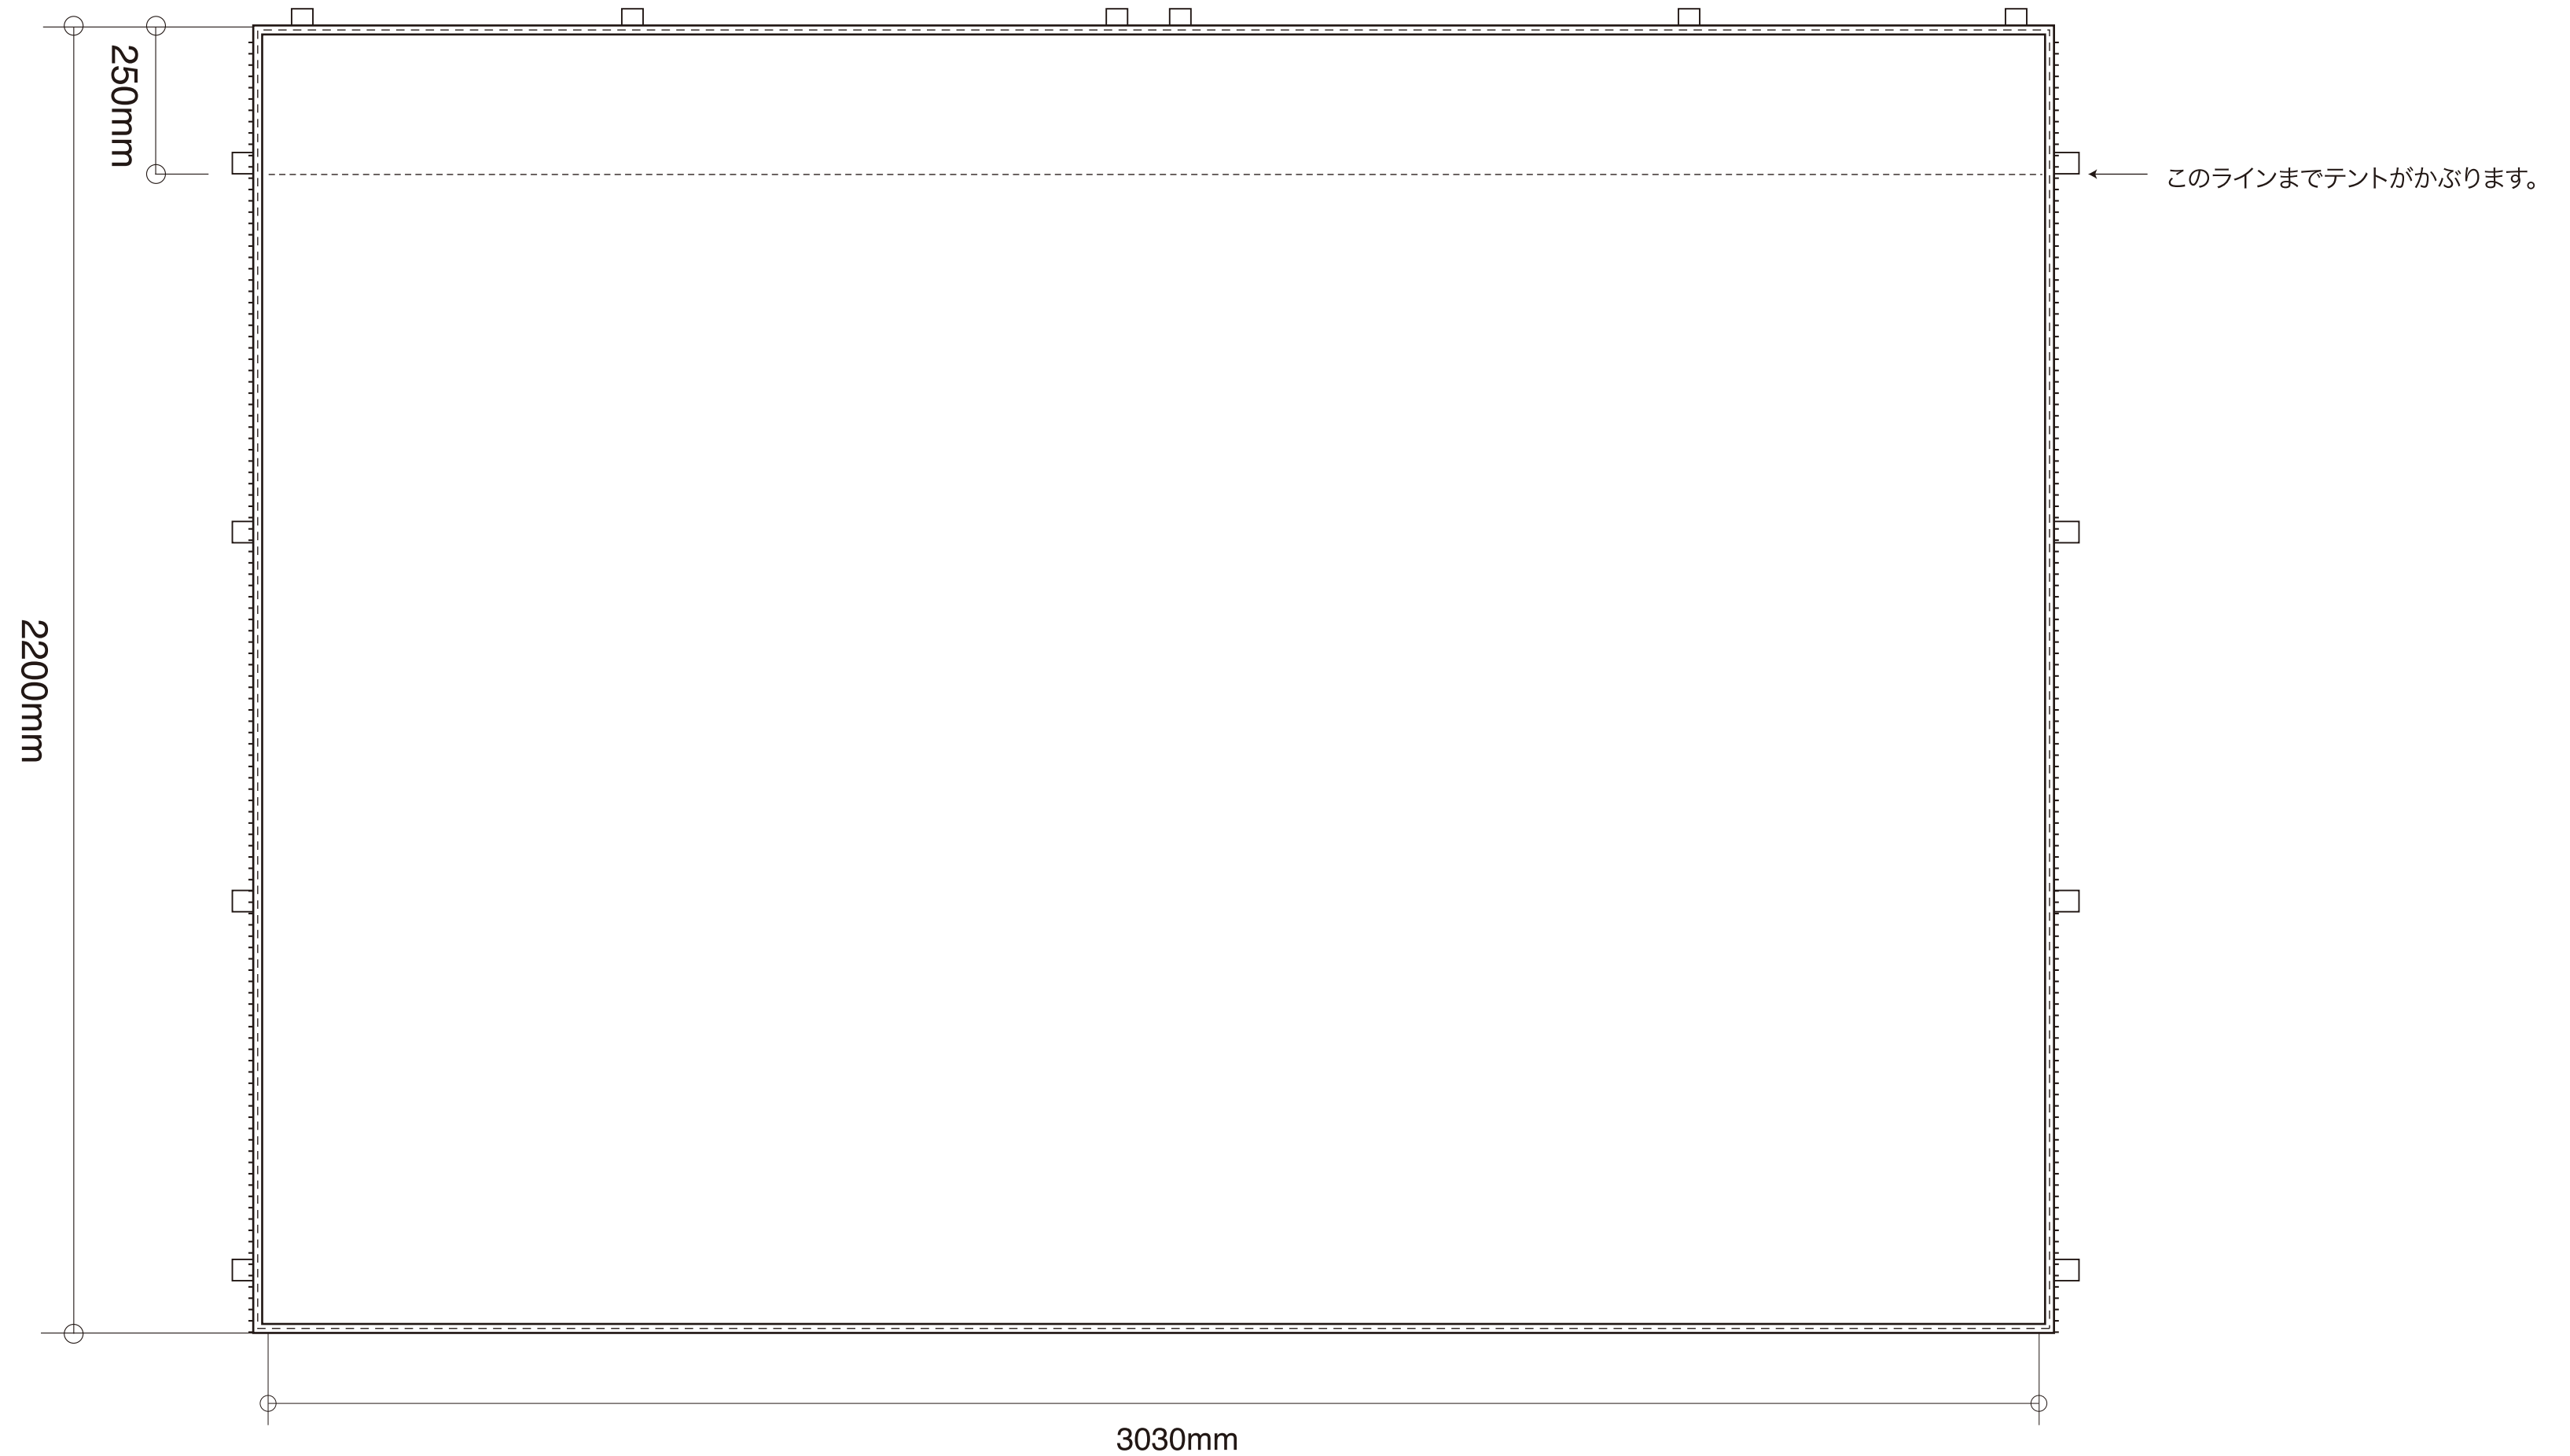

3.0M 横幕

横幕色

文字色

文字サイズ

書体

数量

□マジックテープ

+++++ファスナー

【注意事項】

※「かたんてんと」ロゴが右隅1箇所に印刷されています。

※かたんてんと3の基本書体は角ゴシック・明朝体・丸ゴシック・楷書体となります。その他の書体についてはご相談ください。

※かたんてんと3の文字入れ方法は基本的にカットニングシートの熱圧着です。内容を拝見し、こちらで最適な文字入れ方法をご提案させていただきます。

※ロゴ等を入れる場合はメールに添付して送付ください。

※データなき場合は下絵をお送りください。弊社でデジタル加工をいたします。(有料)