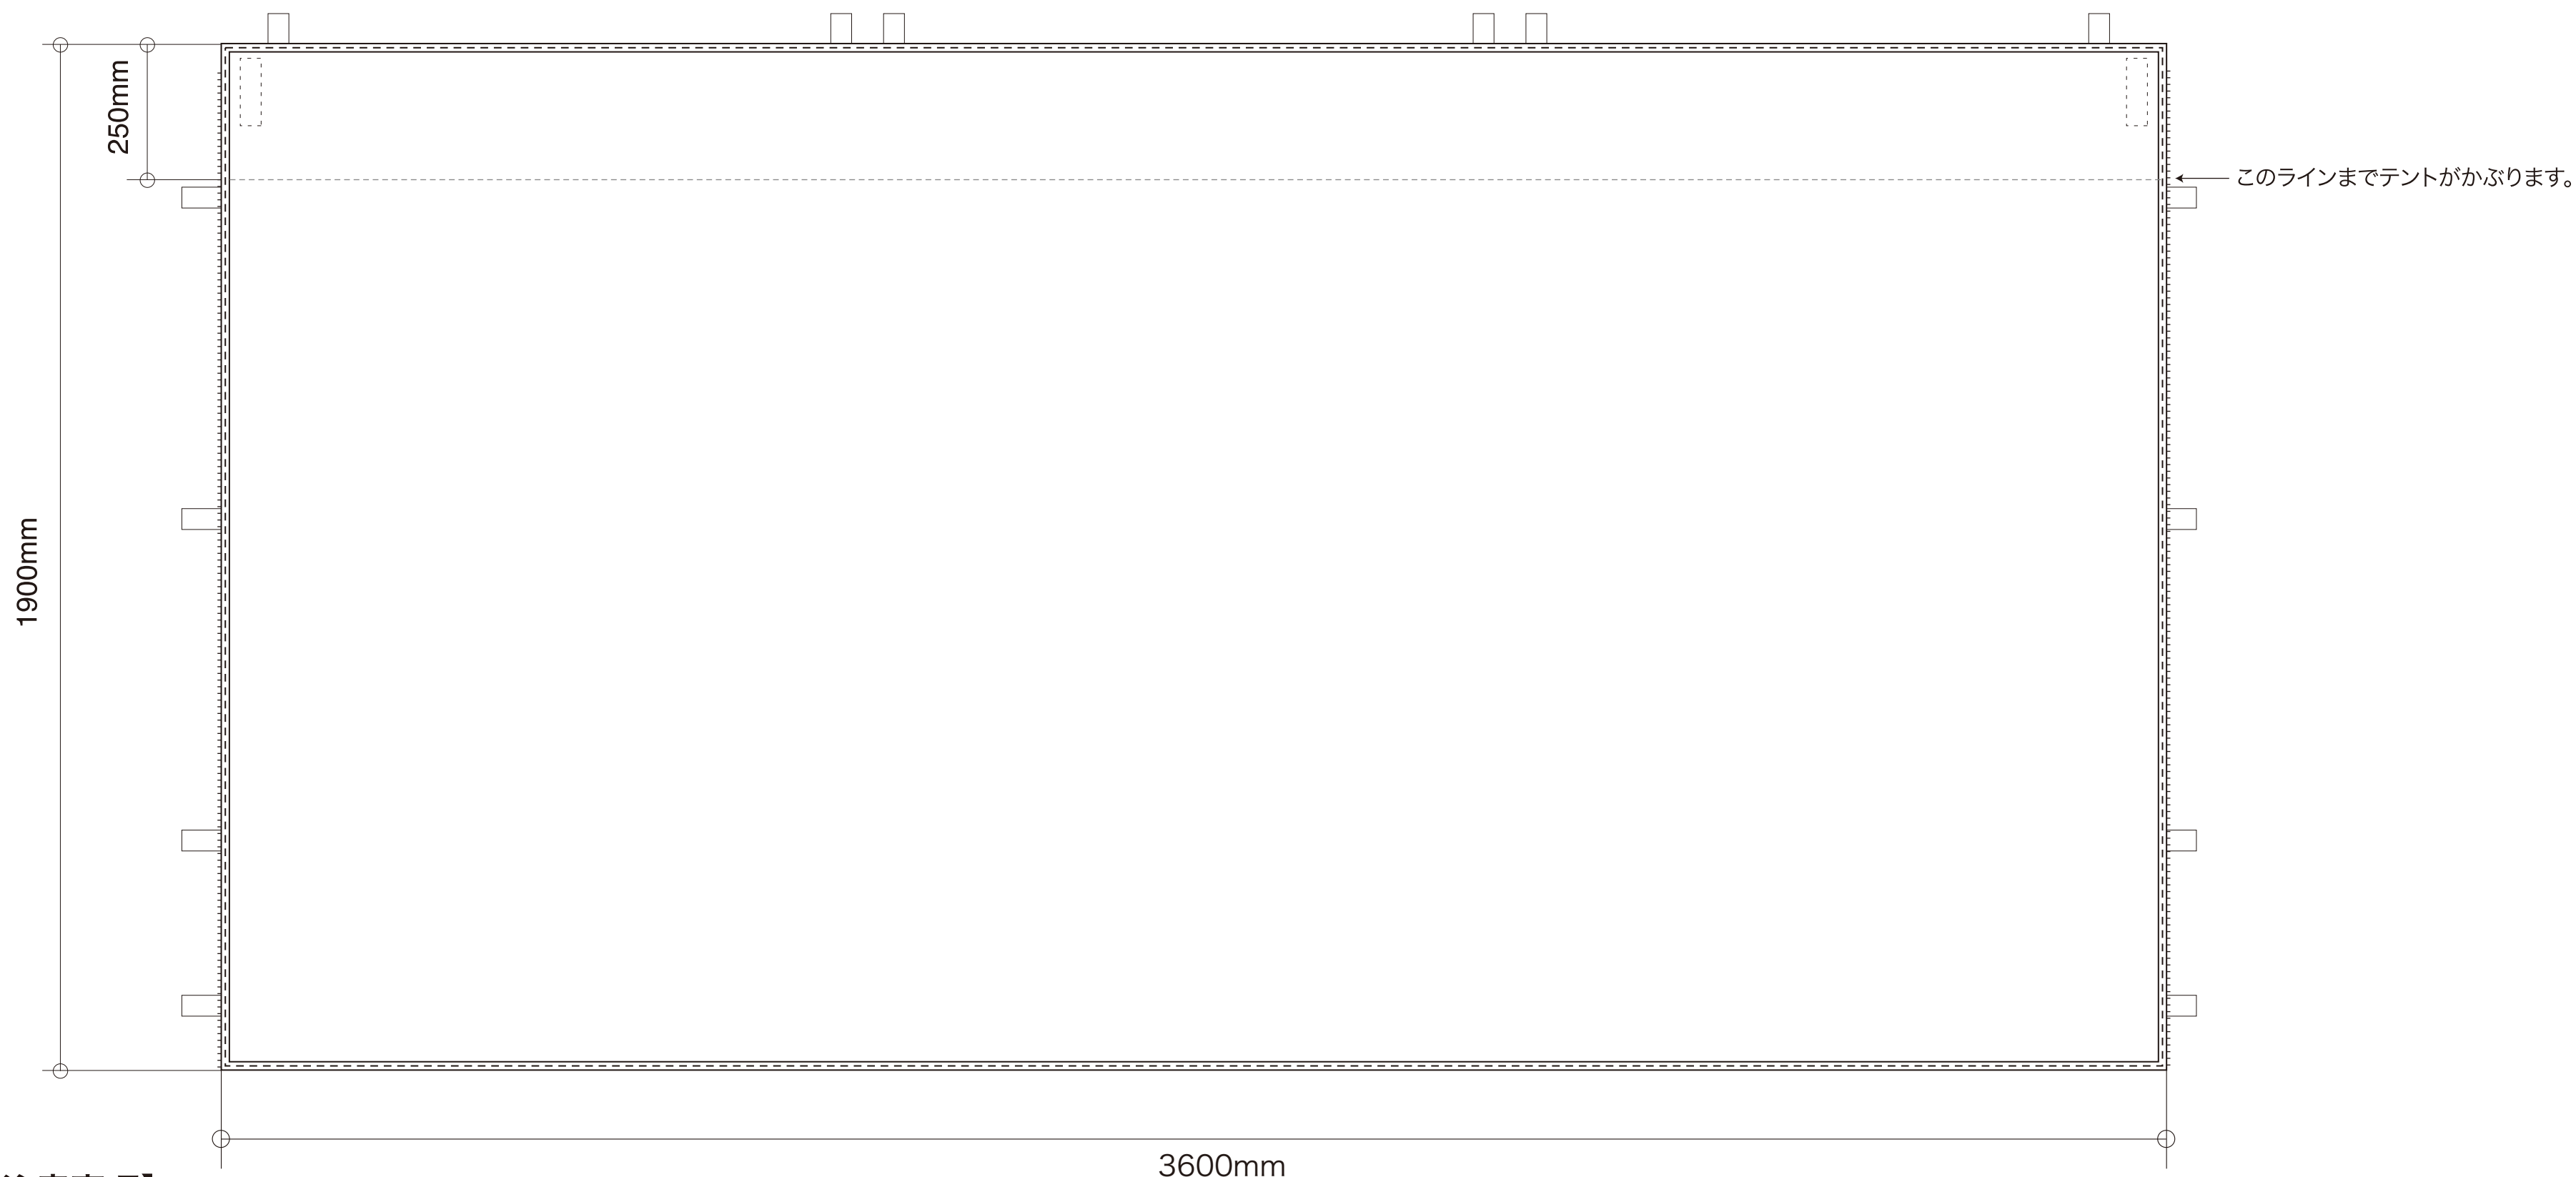

3.6M 横幕

- 横幕色
- 文字色
- 文字サイズ
- 書体
- 数量

□ マジックテープ ファスナー

【注意事項】

- ※「かんとんと」ロゴが右隅1箇所印刷されています。
- ※かんとんと3の基本書体は角ゴシック・明朝体・丸ゴシック・楷書体となります。その他の書体についてはご相談ください。
- ※かんとんと3の文字入れ方法は基本的に Cuttingシート の熱圧着です。内容を拝見し、こちらで最適な文字入れ方法をご提案させていただきます。
- ※ロゴ等を入れる場合はメールに添付して送付ください。
- ※データなき場合は下絵をお送りください。弊社でデジタル加工をいたします。(有料)