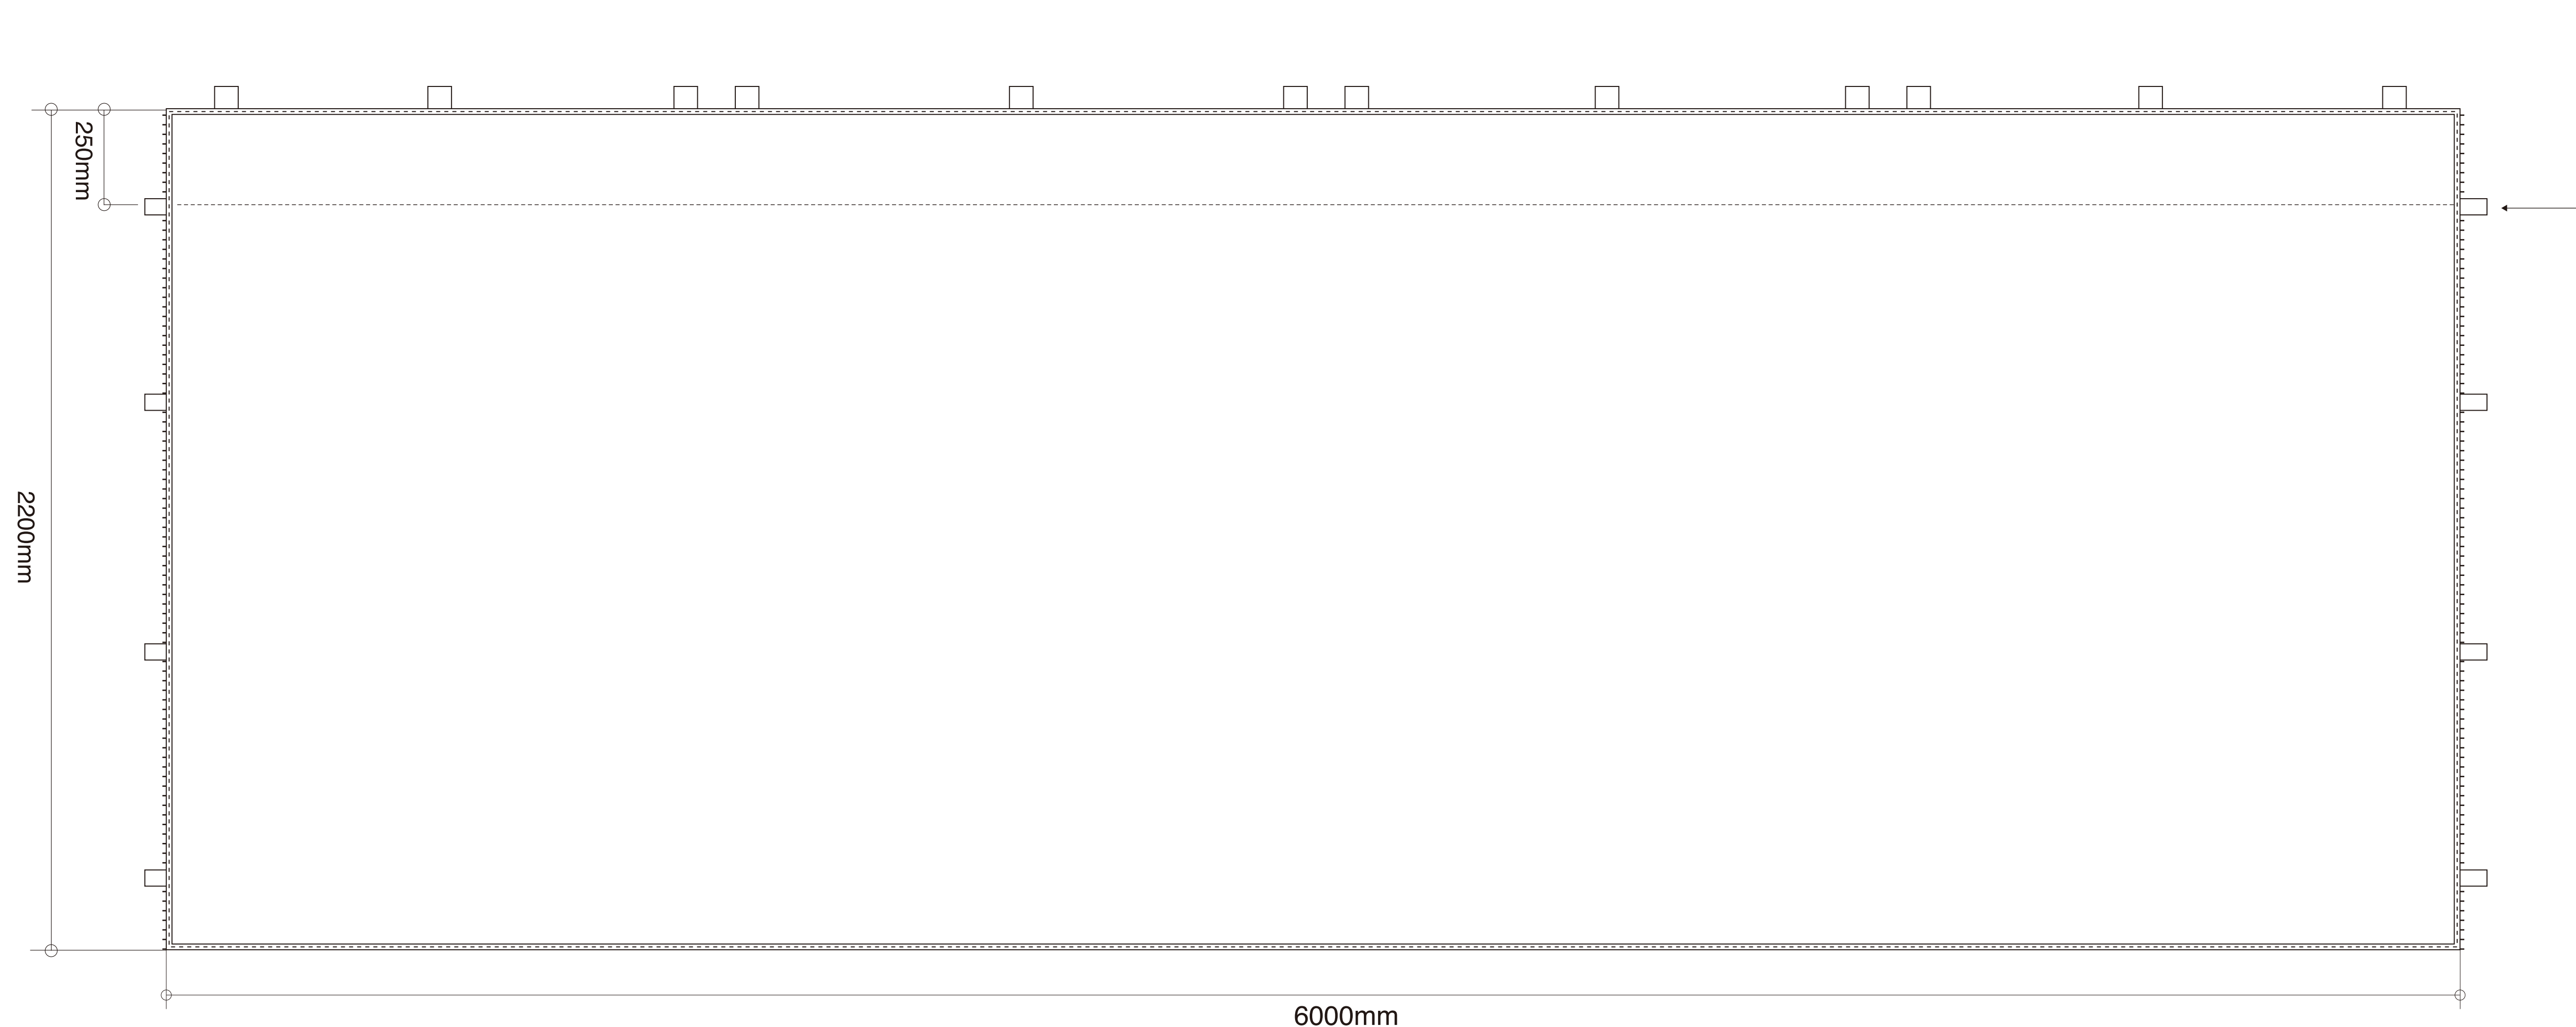

# 6.0M 横幕

横幕色

文字色

文字サイズ

書体

数量

このラインまでテントがかぶります。

## 【注意事項】

※「かんたんてんと」ロゴが右隅1箇所に印刷されています。

※かんたんてんと3の基本書体は角ゴシック・明朝体・丸ゴシック・楷書体となります。 その他の書体についてはご相談ください。

※かんたんてんと3の文字入れ方法は基本的にカットニングシートの熱圧着です。内容を拝見し、こちらで最適な文字入れ方法をご提案させていただきます。

※ロゴ等を入れる場合はメールに添付して送付ください。

※データなき場合は下絵をお送りください。弊社でデジタル加工をいたします。(有料)