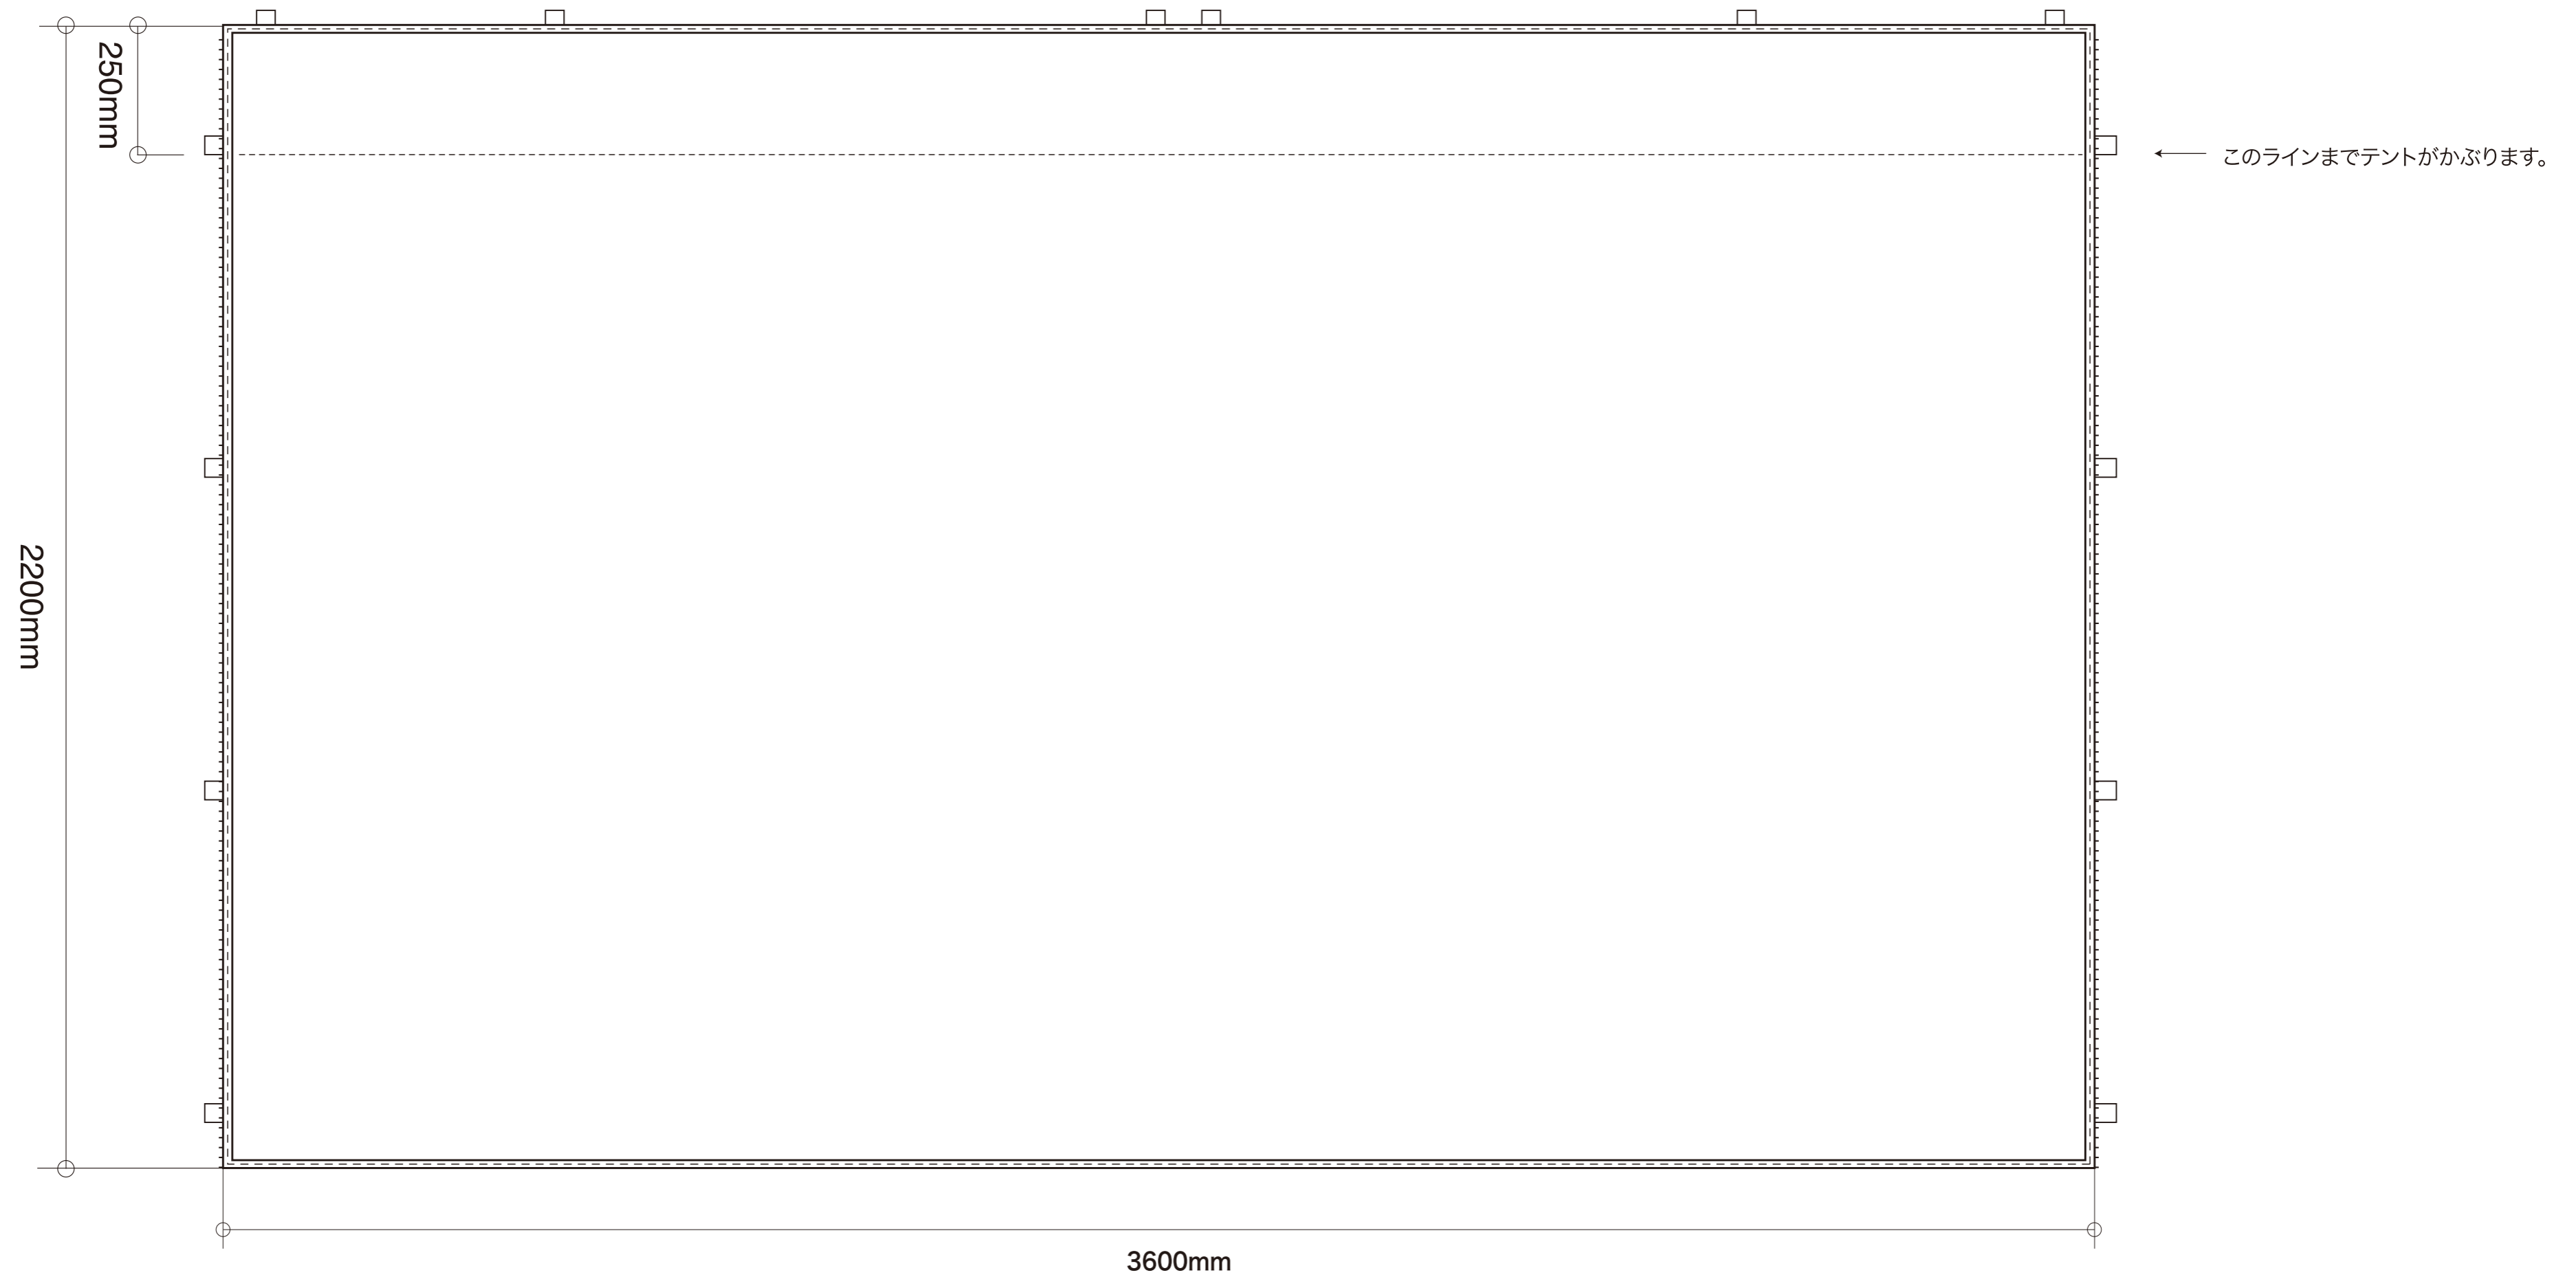

3.6M(キングサイズ用) 横幕

横幕色 _____

文字色 _____

文字サイズ _____

書体 _____

数量 _____

【注意事項】

- ※「かたんてんと」ロゴが右隅1箇所印刷されています。
- ※かたんてんと3の基本書体は角ゴシック・明朝体・丸ゴシック・楷書体となります。その他の書体についてはご相談ください。
- ※かたんてんと3の文字入れ方法は基本的に Cutting シートの熱圧着です。内容を拝見し、こちらで最適な文字入れ方法をご提案させていただきます。
- ※ロゴ等を入れる場合はメールに添付して送付ください。
- ※データなき場合は下絵をお送りください。弊社でデジタル加工をいたします。(有料)