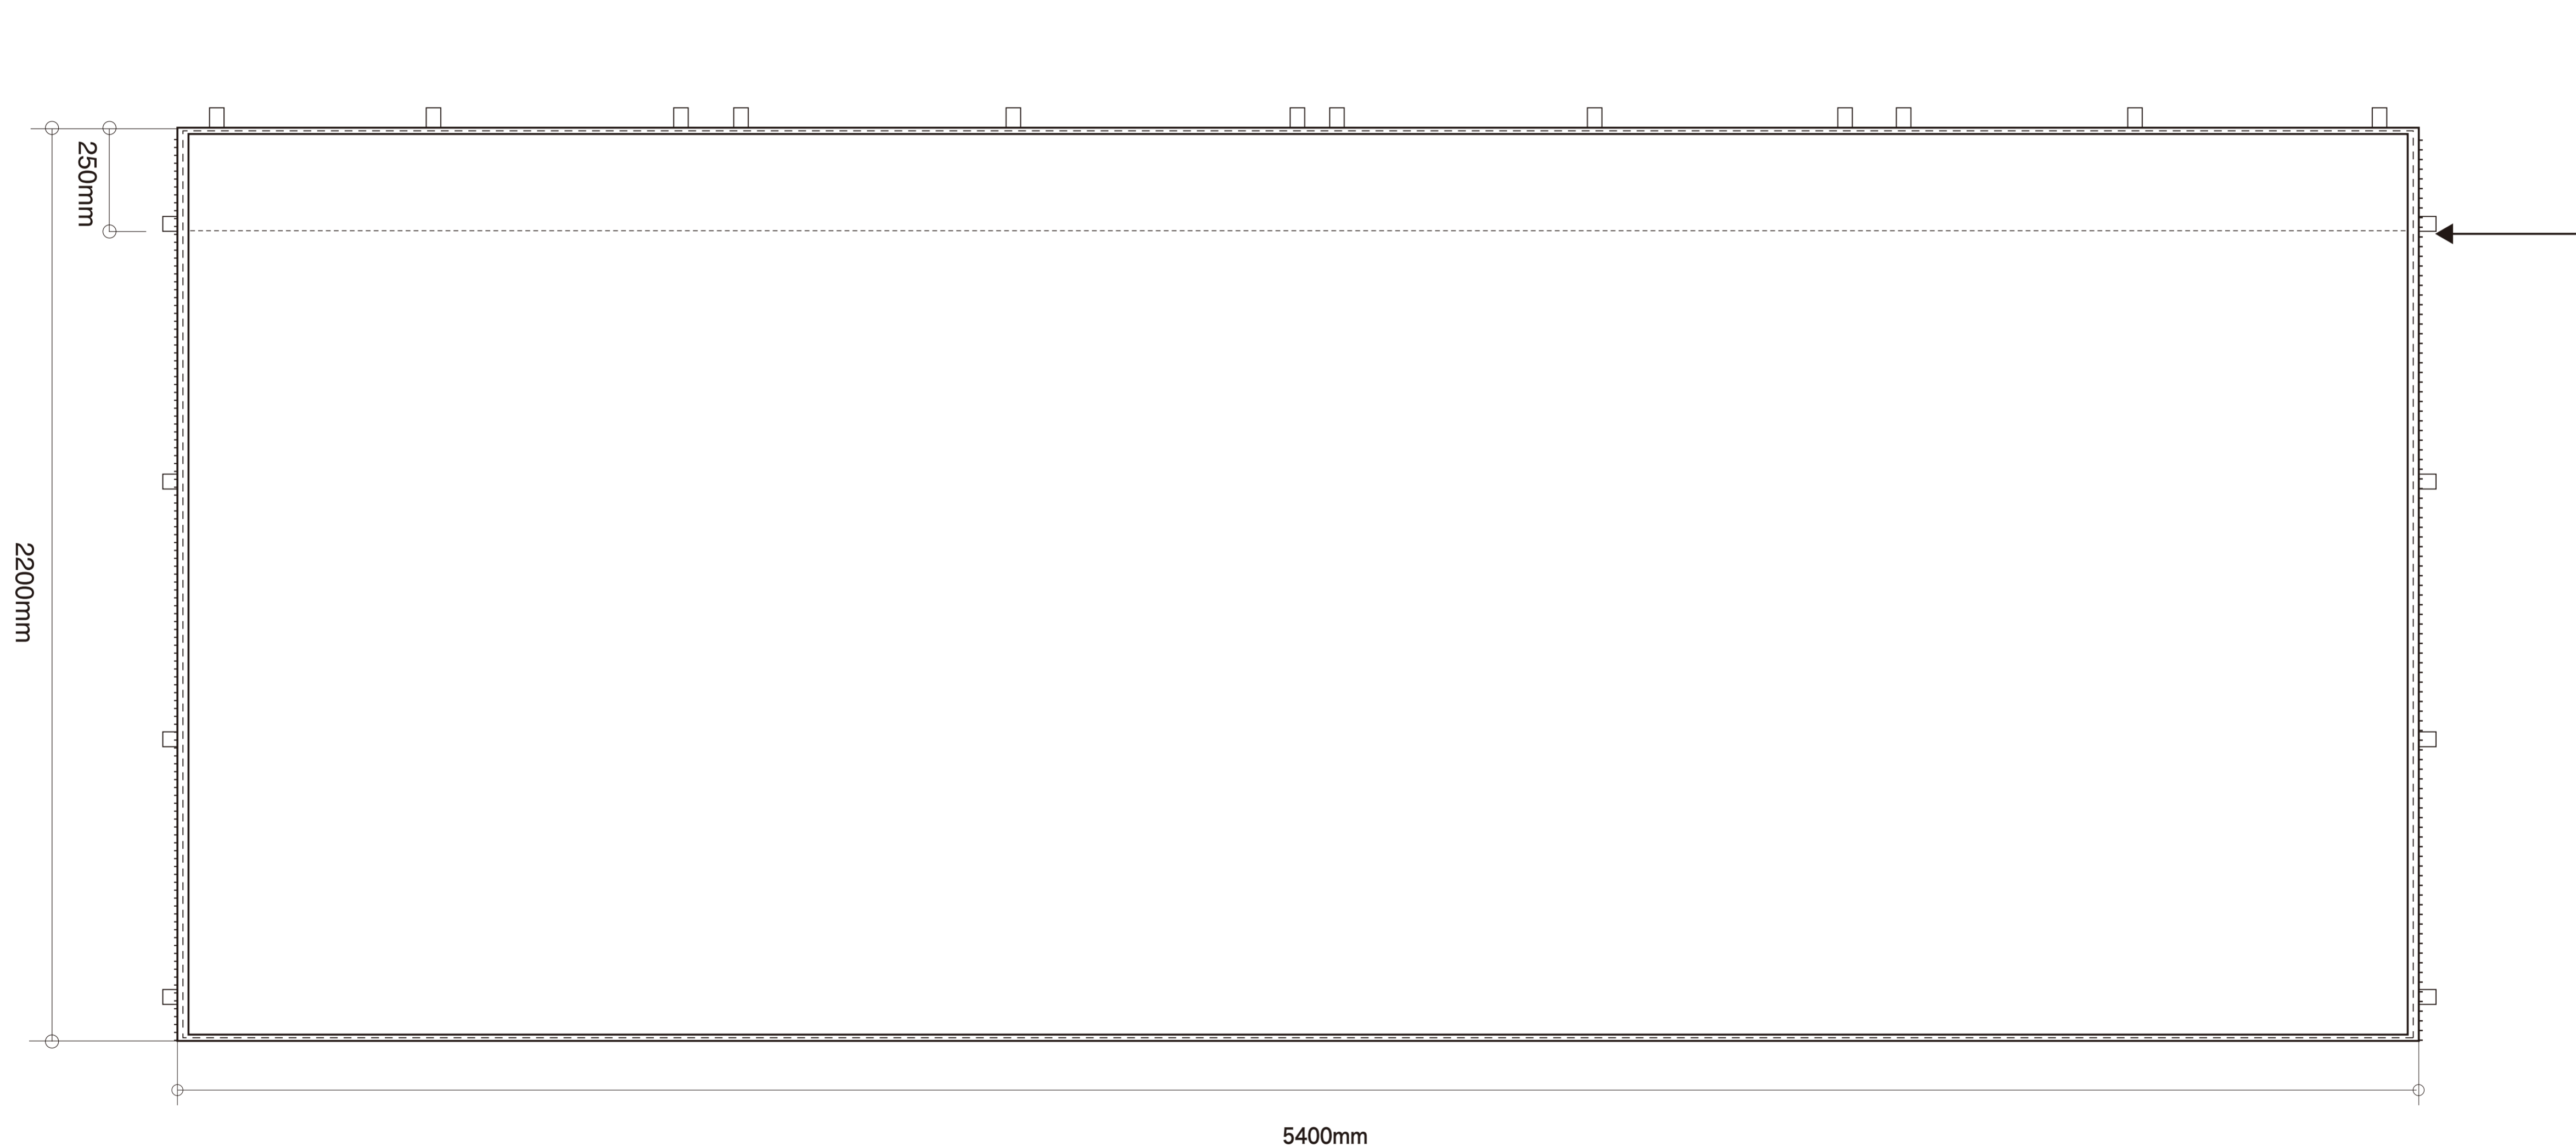

5.4Mキングサイズ用 横幕

横幕色

文字色

文字サイズ

書体

数量

このラインまでテントがかぶります。

【注意事項】

※「かたんてんと」ロゴが右隅1箇所印刷されています。

※かたんてんと3の基本書体は角ゴシック・明朝体・丸ゴシック・楷書体となります。その他の書体についてはご相談ください。

※かたんてんと3の文字入れ方法は基本的にカットニングシートの熱圧着です。内容を拝見し、こちらで最適な文字入れ方法をご提案させていただきます。

※ロゴ等を入れる場合はメールに添付して送付ください。

※データなき場合は下絵をお送りください。弊社でデジタル加工をいたします。(有料)