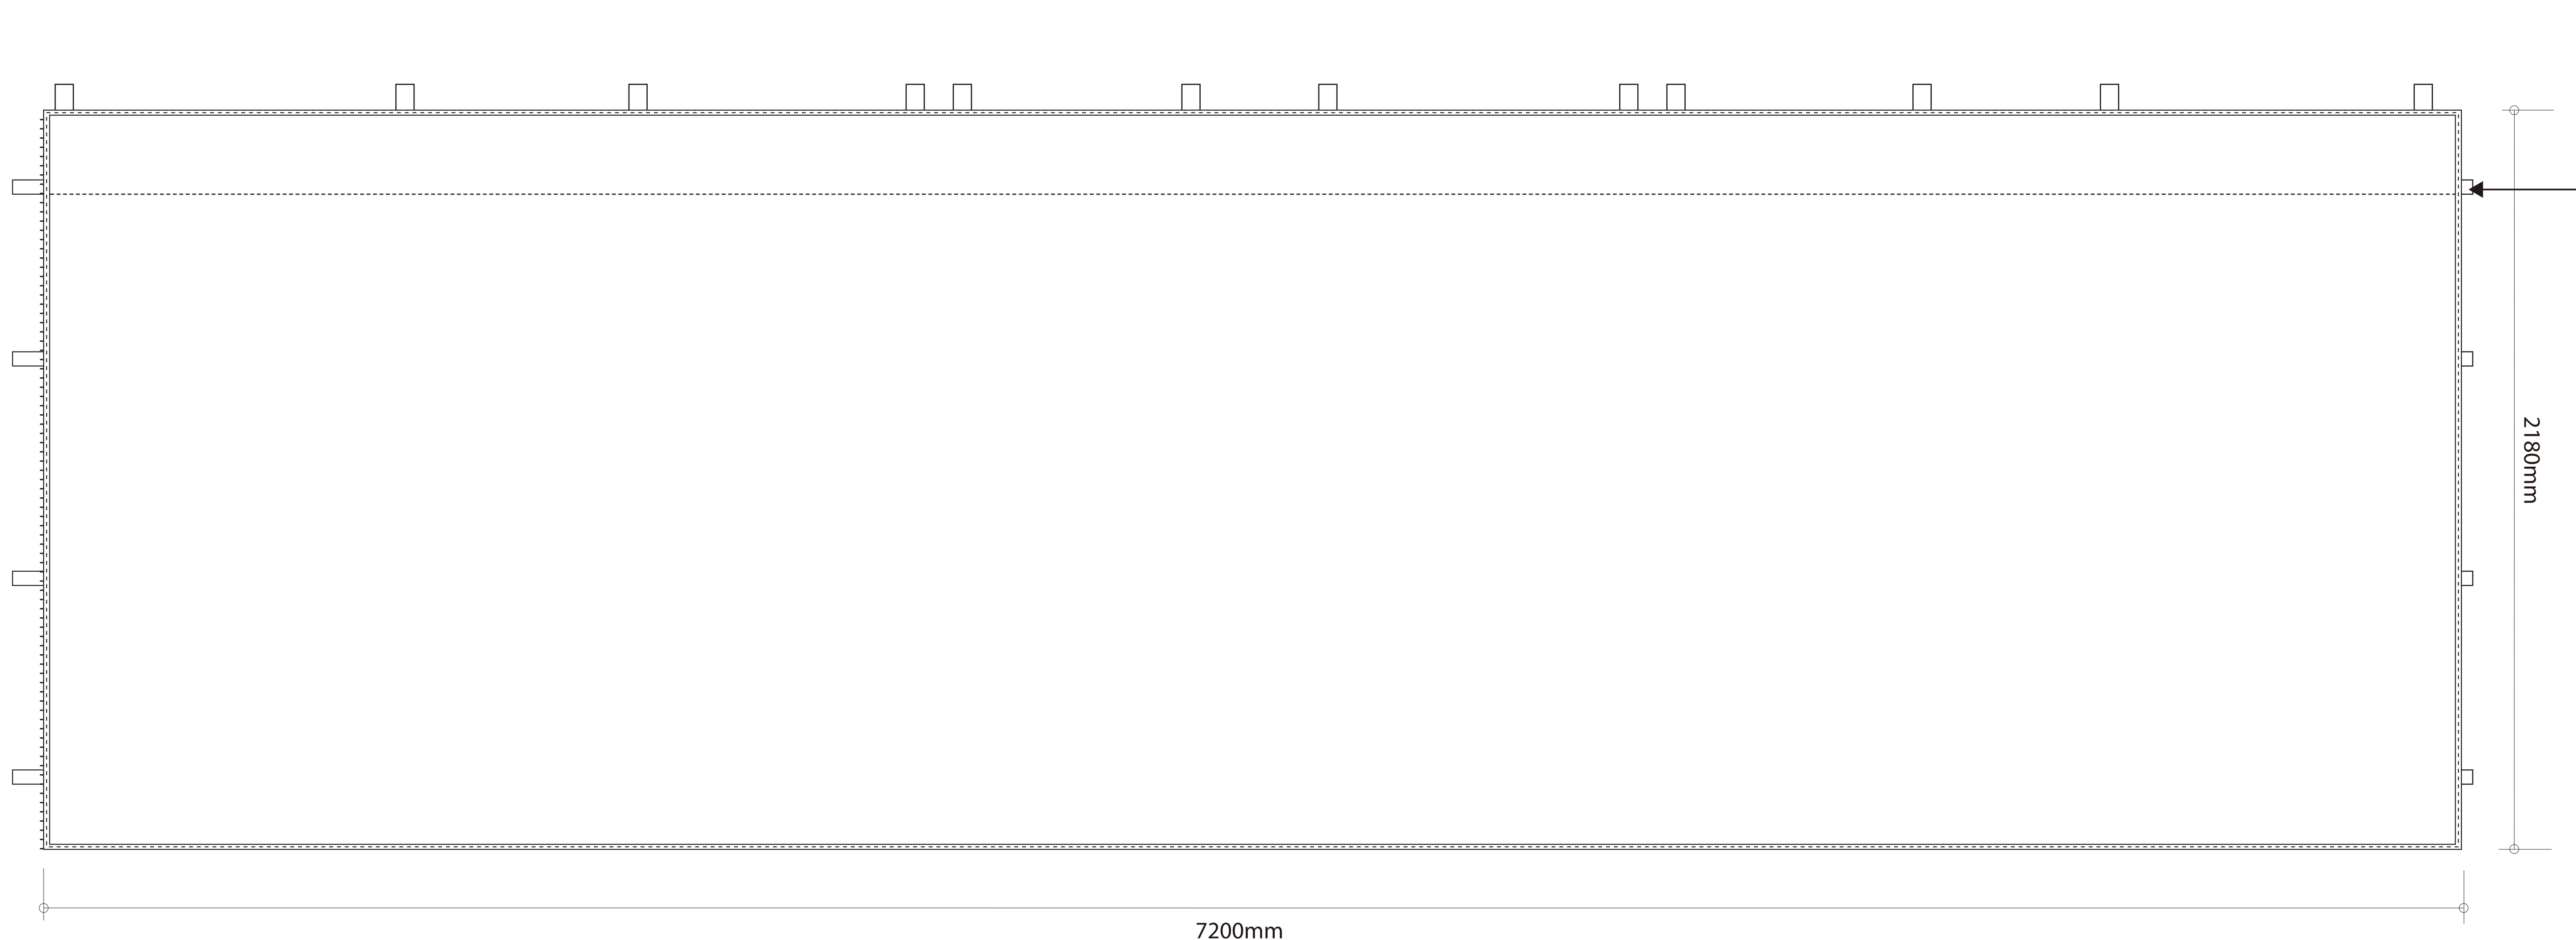

7.2M キングサイズ用

横幕色

文字色

文字サイズ

書体

数量

このラインまでテントがかぶります。

【注意事項】

※「かんたんてんと」ロゴが右隅1箇所印刷されています。

※かんたんてんと3の基本書体は角ゴシック・明朝体・丸ゴシック・楷書体となります。その他の書体についてはご相談ください。

※かんたんてんと3の文字入れ方法は基本的にカットニングシートの熱圧着です。内容を拝見し、こちらで最適な文字入れ方法をご提案させていただきます。

※ロゴ等を入れる場合はメールに添付して送付ください。

※データなき場合は下絵をお送りください。弊社でデジタル加工をいたします。(有料)