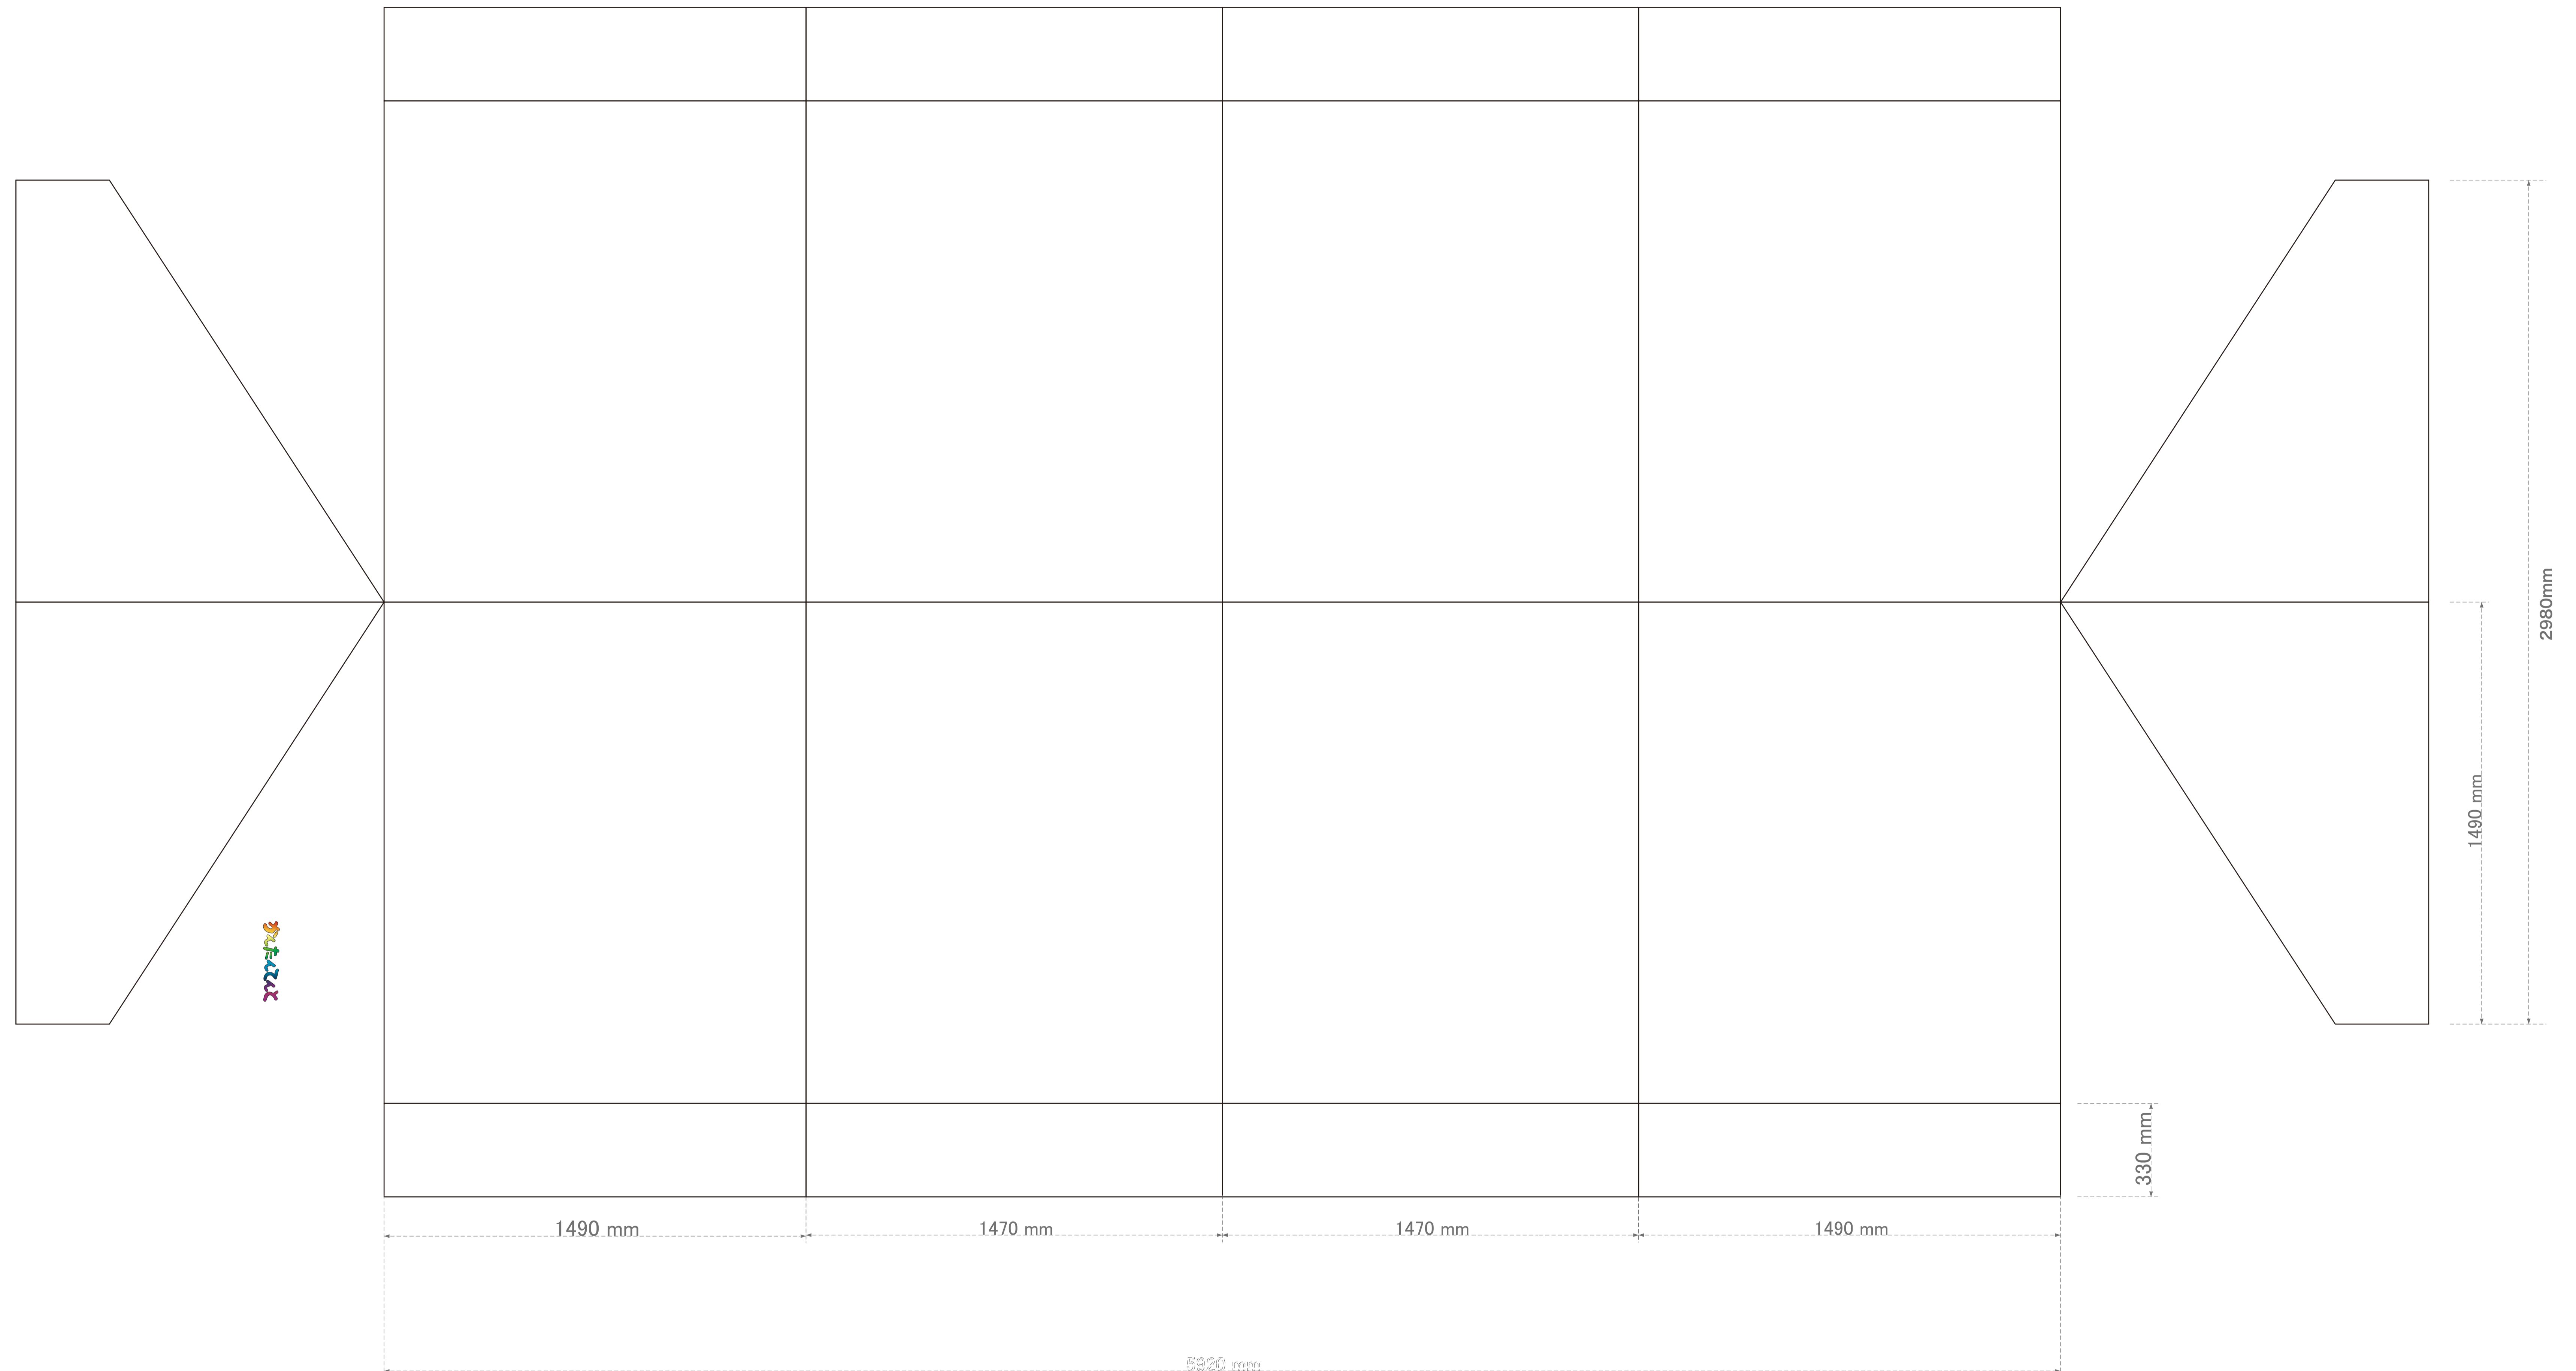

KG/8W 3.0mX6.0m

天幕色	
文字色	
文字サイズ	
書体	
数量	

ワンタッチテント

■天幕レイアウト図 3000mm×6000mm SCALE1:10

【注意事項】

※「かたんてんと」ロゴが右隅1箇所印刷されています。

※かたんてんと3の基本書体は角ゴシック・明朝体・丸ゴシック・楷書体となります。その他の書体についてはご相談ください。

※かたんてんと3の文字入れ方法は基本的にカットシート熱圧着です。内容を拝見し、こちらで最適な文字入れ方法をご提案させていただきます。