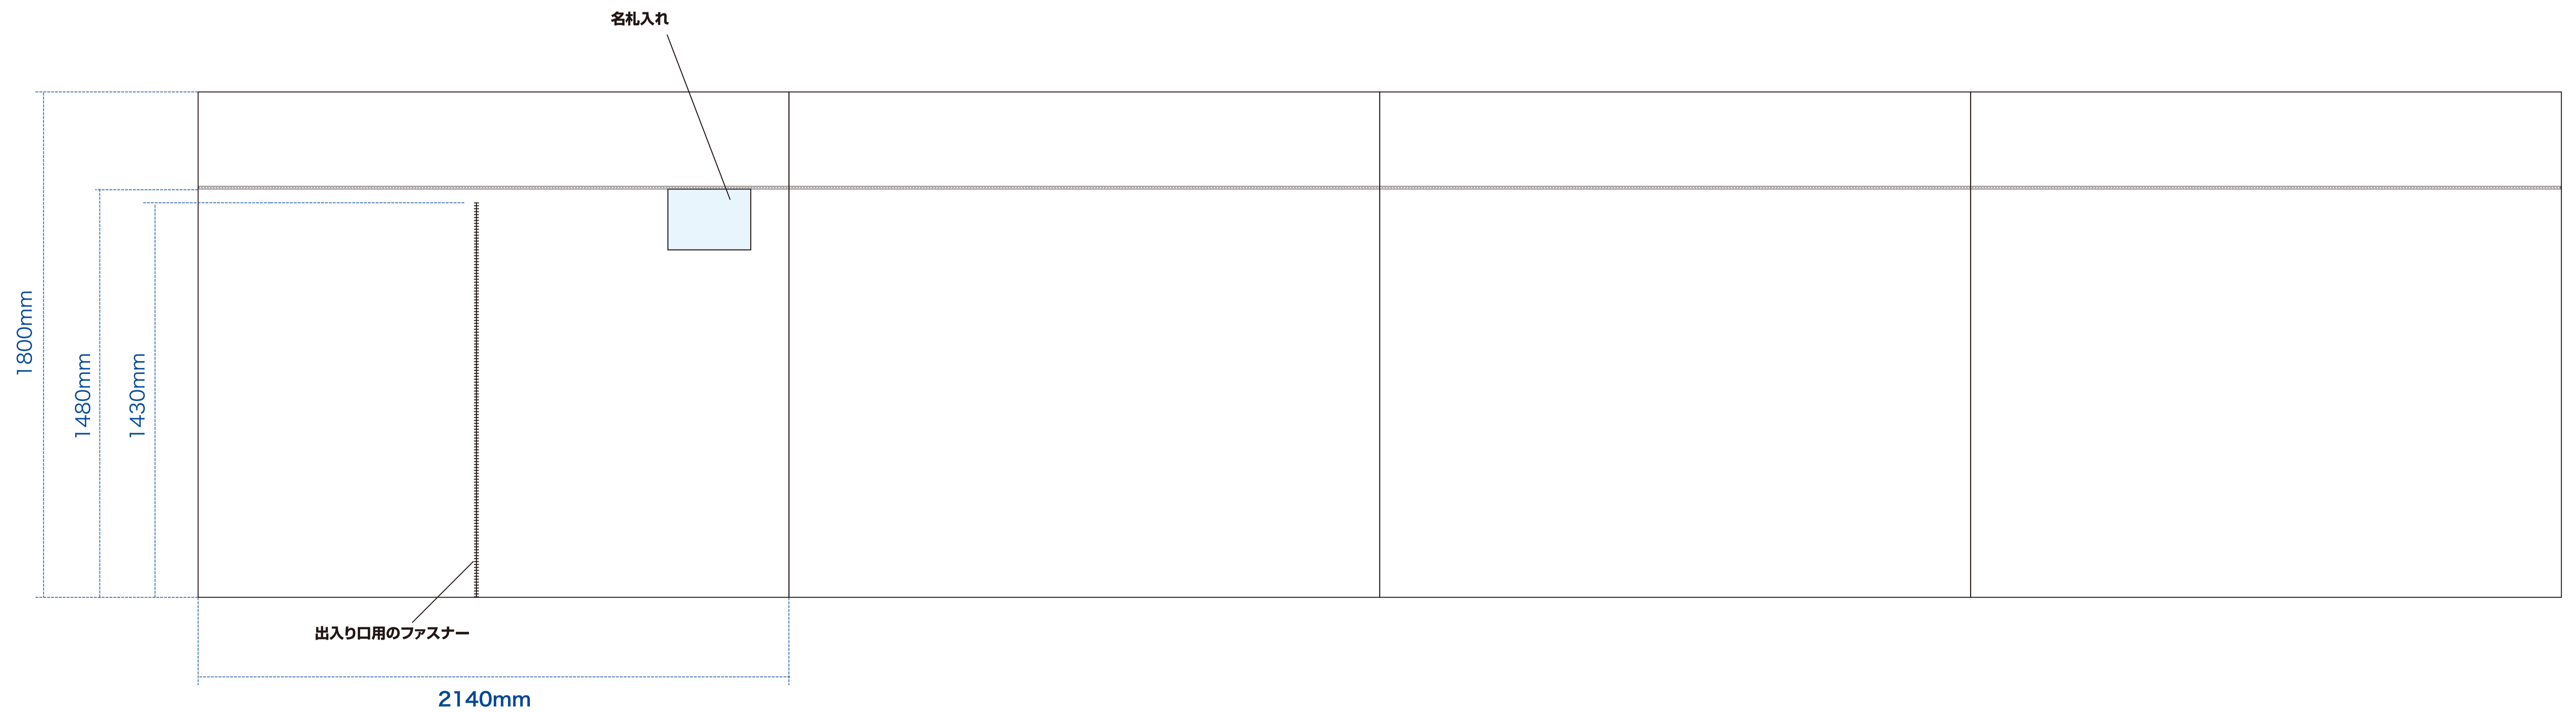

# OTA/3W 2.4mX2.4m

側面幕色	
文字色	
文字サイズ	
書体	
数量	

◆備考◆

# おたすけテント2

■天幕レイアウト図 2400mm×2400mm SCALE1:10

## 【注意事項】

- ※おたすけテント2の基本書体は角ゴシック・明朝体・丸ゴシック体・楷書体となります。その他の書体についてはご相談ください。
- ※おたすけテント2の文字入れ方法は基本的にカッティングシートの熱圧着です。内容を拝見し、こちらで最適な文字入れ方法をご提案させていただきます。
- ※ロゴ等を入れる場合はメールに添付して送付ください。
- ※データなき場合は下絵をお送りください。弊社でデジタル加工をいたします。(有料)